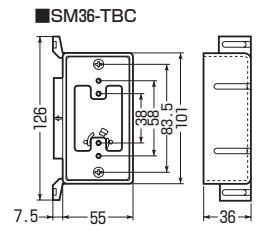

UR都市機構仕様(EC-106-1)

- バスコール・トイレコール用器具に適合する真壁用スイッチボックスです。
- 2種類の取り付けピッチ(38mm・58mm)に対応しています。

品番	規格	入数	最小入数	希望小売価格(税抜)
SM36-TBC	1ヶ用(36mm)	20	1	420