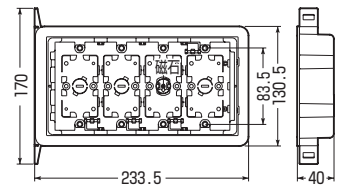

- 側面固定台座により、間柱に簡単に固定できます。
- ボックスのノックアウトを中心に、十字スリット入ですから、少ない開口で入線工事ができます。

■SBH-CS

■SBW-CS

■SB-3WCS

■SBG-4WCS

### 〈試験結果〉

試験の結果、遮音ボックスは、壁を開けていない状態とほぼ同じ遮音結果となりました。

試験方法 ➔ 564頁

品番	種類	入数	最小入数	希望小売価格(税抜)
SBH-CS	1ヶ用(深さ36mm)	10	1	970
SBW-CS	2ヶ用(深さ36mm)	10	1	1,590
SB-3WCS	3ヶ用(深さ36mm)	10	1	2,490
SBG-4WCS	4ヶ用(深さ36mm)			