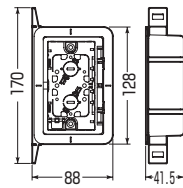

## 遮音壁用

アルミ  
箱付

SBH-CS

SBW-CS

SB-3WCS  
(セパレーター付)

SBG-4WCS

※鉄製のボックスもあります。  
(耐火遮音スイッチボックス)

➔ 563頁

- 側面固定台座により、間柱に簡単に固定できます。
- ボックスのノックアウトを中心に、十字スリット入ですから、少ない開口で入線工事ができます。

■SBH-CS

■SBW-CS

■SB-3WCS

■SBG-4WCS