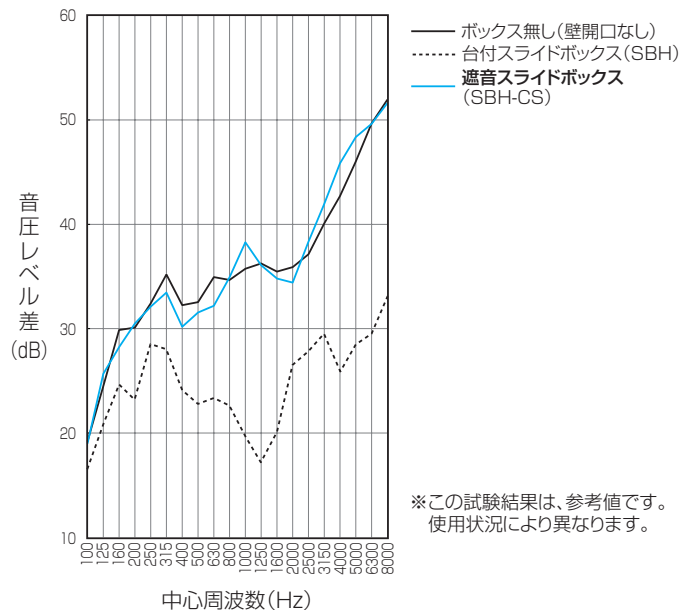

### 〈試験結果〉

試験の結果、遮音ボックスは、壁を開けていない状態とほぼ同じ遮音結果となりました。

試験方法 ➔ 564頁

品番	種類	入数	最小入数	希望小売価格(税抜)
SBH-CS	1ヶ用(深さ36mm)	10	1	970
SBW-CS	2ヶ用(深さ36mm)	10	1	1,590
SB-3WCS	3ヶ用(深さ36mm)	10	1	2,490
SBG-4WCS	4ヶ用(深さ36mm)			