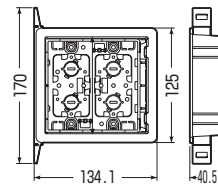

## 遮音壁用

アルミ  
箱付

SBH-CS

SBW-CS

SB-3WCS  
(セパレーター付)

SBG-4WCS

※鉄製のボックスもあります。  
(耐火遮音スイッチボックス)

➔ 563頁

- 側面固定台座により、間柱に簡単に固定できます。
- ボックスのノックアウトを中心に、十字スリット入ですから、少ない開口で入線工事ができます。

■SBH-CS

■SBW-CS

■SB-3WCS

■SBG-4WCS