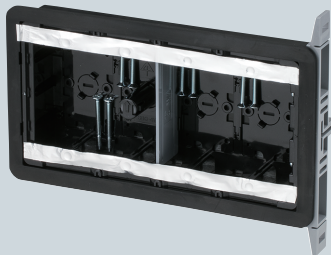

# 遮音スイッチボックス

PS (ボックス)

## 遮音壁用

アルミ  
箱付

SBH-CS

SBW-CS

SB-3WCS  
(セパレーター付)

SBG-4WCS

※鉄製のボックスもあります。  
(耐火遮音スイッチボックス)

➔ 563頁

- 側面固定台座により、間柱に簡単に固定できます。
- ボックスのノックアウトを中心に、十字スリット入ですから、少ない開口で入線工事ができます。

■SBH-CS

■SBW-CS

■SB-3WCS

■SBG-4WCS