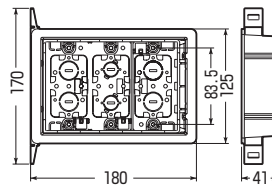

- 側面固定台座により、間柱に簡単に固定できます。
- ボックスのノックアウトを中心に、十字スリット入ですから、少ない開口で入線工事ができます。

■SBH-CS

■SBW-CS

■SB-3WCS

■SBG-4WCS

### 〈試験結果〉

試験の結果、遮音ボックスは、壁を開けていない状態とほぼ同じ遮音結果となりました。

試験方法 ➔ 564頁

品番	種類	入数	最小入数	希望小売価格(税抜)
SBH-CS	1ヶ用(深さ36mm)	10	1	970
SBW-CS	2ヶ用(深さ36mm)	10	1	1,590
SB-3WCS	3ヶ用(深さ36mm)	10	1	2,490
SBG-4WCS	4ヶ用(深さ36mm)			