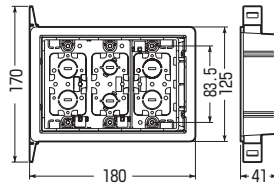

- 側面固定台座により、間柱に簡単に固定できます。
- ボックスのノックアウトを中心に、十字スリット入りですから、少ない開口で入線工事ができます。

■SBH-CS

■SBW-CS

■SB-3WCS

■SBG-4WCS

### 〈試験結果〉

試験の結果、遮音ボックスは、壁を開けていない状態とほぼ同じ遮音結果となりました。

試験方法 ➡ 564頁

品番	種類	入数	最小入数	希望小売価格(税抜)
SBH-CS	1ヶ用(深さ36mm)	10	1	970
SBW-CS	2ヶ用(深さ36mm)	10	1	1,590
SB-3WCS	3ヶ用(深さ36mm)	10	1	2,490
SBG-4WCS	4ヶ用(深さ36mm)			