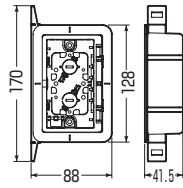

## 遮音壁用

アルミ  
箱付

SBH-CS

SBW-CS

SB-3WCS  
(セパレーター付)

SBG-4WCS

※鉄製のボックスもあります。  
(耐火遮音スイッチボックス)

➡ 562頁

- 側面固定台座により、間柱に簡単に固定できます。
- ボックスのノックアウトを中心に、十字スリット入りですから、少ない開口で入線工事ができます。

■SBH-CS

■SBW-CS

■SB-3WCS

■SBG-4WCS