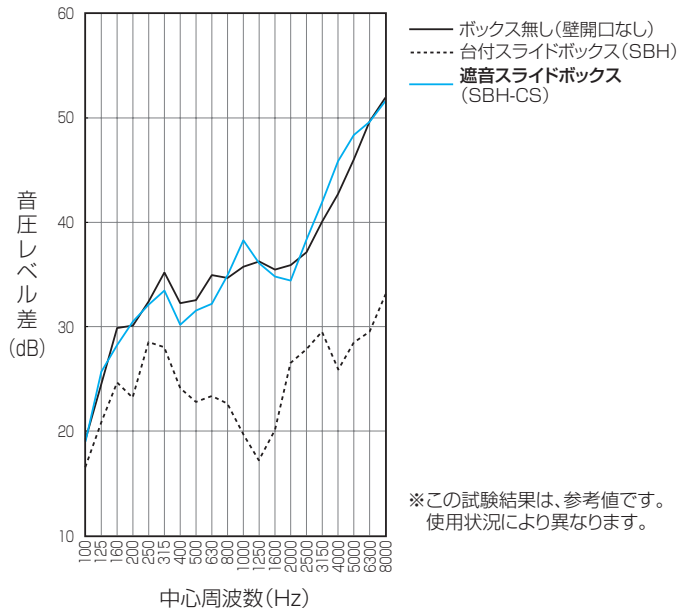

### 〈試験結果〉

試験の結果、遮音ボックスは、壁を開けていない状態とほぼ同じ遮音結果となりました。

試験方法 ➡ 564頁

品番	種類	入数	最小入数	希望小売価格(税抜)
SBH-CS	1ヶ用(深さ36mm)	10	1	970
SBW-CS	2ヶ用(深さ36mm)	10	1	1,590
SB-3WCS	3ヶ用(深さ36mm)	10	1	2,490
SBG-4WCS	4ヶ用(深さ36mm)			