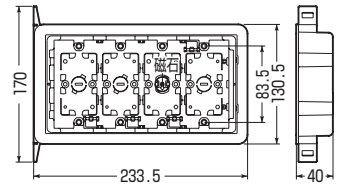

- 側面固定台座により、間柱に簡単に固定できます。
- ボックスのノックアウトを中心に、十字スリット入りですから、少ない開口で入線工事ができます。

■SBH-CS

■SBW-CS

■SB-3WCS

■SBG-4WCS

### 〈試験結果〉

試験の結果、遮音ボックスは、壁を開けていない状態とほぼ同じ遮音結果となりました。

試験方法 ➡ 564頁

品番	種類	入数	最小入数	希望小売価格(税抜)
SBH-CS	1ヶ用(深さ36mm)	10	1	970
SBW-CS	2ヶ用(深さ36mm)	10	1	1,590
SB-3WCS	3ヶ用(深さ36mm)	10	1	2,490
SBG-4WCS	4ヶ用(深さ36mm)			