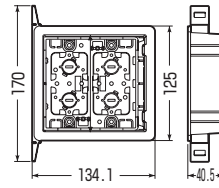

## 遮音壁用

アルミ  
箱付

SBH-CS

SBW-CS

SB-3WCS  
(セパレーター付)

SBG-4WCS

※鉄製のボックスもあります。  
(耐火遮音スイッチボックス)

➡ 562頁

- 側面固定台座により、間柱に簡単に固定できます。
- ボックスのノックアウトを中心に、十字スリット入りですから、少ない開口で入線工事ができます。

■SBH-CS

■SBW-CS

■SB-3WCS

■SBG-4WCS