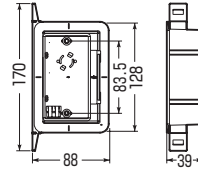

遮音壁用

アルミ  
箱付

SM36-NCS

SM36L-NCS

- 側面固定台座により、間柱に簡単に固定できます。
- ボックスのノックアウトを中心に、十字スリット入ですから、少ない開口で入線工事ができます。

■SM36-NCS

■SM36L-NCS

〈試験結果〉

試験の結果、遮音ボックスは、壁を開けていない状態とほぼ同じ遮音結果となりました。

試験方法 [564頁](#)

品番	種類(深さ)	入数	最小入数	希望小売価格(税抜)
SM36-NCS	1ヶ用(36mm)	10	1	1,040
SM36L-NCS	2ヶ用(36mm)	10	1	1,820