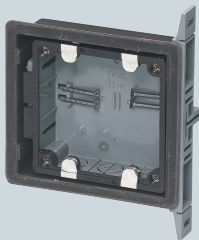

遮音壁用

アルミ  
箱付

SM36-NCS

SM36L-NCS

- 側面固定台座により、間柱に簡単に固定できます。
- ボックスのノックアウトを中心に、十字スリット入ですから、少ない開口で入線工事ができます。

■SM36-NCS

■SM36L-NCS

〈試験結果〉

試験の結果、遮音ボックスは、壁を開けていない状態とほぼ同じ遮音結果となりました。

試験方法 [564頁](#)

品番	種類(深さ)	入数	最小入数	希望小売価格(税抜)
SM36-NCS	1ヶ用(36mm)	10	1	1,040
SM36L-NCS	2ヶ用(36mm)	10	1	1,820