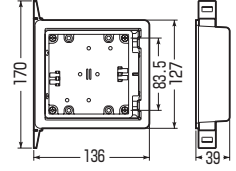

遮音壁用

アルミ  
箱付

SM36-NCS

SM36L-NCS

- 側面固定台座により、間柱に簡単に固定できます。
- ボックスのノックアウトを中心に、十字スリット入ですから、少ない開口で入線工事ができます。

■SM36-NCS

■SM36L-NCS

〈試験結果〉

試験の結果、遮音ボックスは、壁を開けていない状態とほぼ同じ遮音結果となりました。

試験方法 [564頁](#)

品番	種類(深さ)	入数	最小入数	希望小売価格(税抜)
SM36-NCS	1ヶ用(36mm)	10	1	1,040
SM36L-NCS	2ヶ用(36mm)	10	1	1,820