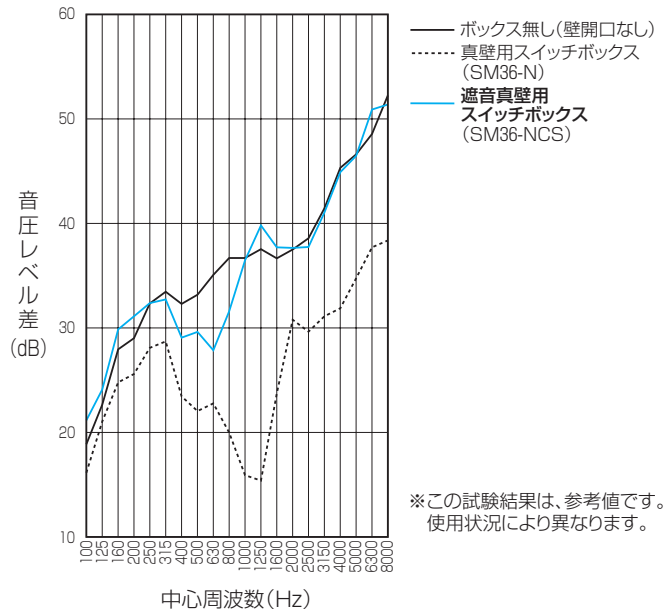

遮音壁用

アルミ  
箱付

SM36-NCS

SM36L-NCS

- 側面固定台座により、間柱に簡単に固定できます。
- ボックスのノックアウトを中心に、十字スリット入ですから、少ない開口で入線工事ができます。

■SM36-NCS

■SM36L-NCS

〈試験結果〉

試験の結果、遮音ボックスは、壁を開けていない状態とほぼ同じ遮音結果となりました。

試験方法 [564頁](#)

品番	種類(深さ)	入数	最小入数	希望小売価格(税抜)
SM36-NCS	1ヶ用(36mm)	10	1	1,040
SM36L-NCS	2ヶ用(36mm)	10	1	1,820