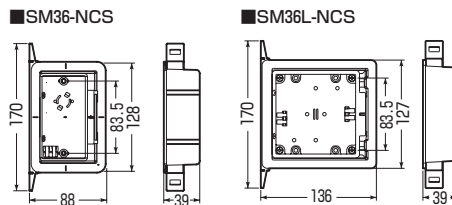

遮音壁用

アルミ  
箱付

SM36-NCS

SM36L-NCS

- 側面固定台座により、間柱に簡単に固定できます。
- ボックスのノックアウトを中心に、十字スリット入りですから、少ない開口で入線工事ができます。

〈試験結果〉

試験の結果、遮音ボックスは、壁を開けていない状態とほぼ同じ遮音結果となりました。

試験方法 → 564頁

品番	種類(深さ)	入数	最小入数	希望小売価格(税抜)
SM36-NCS	1ヶ用(36mm)	10	1	1,040
SM36L-NCS	2ヶ用(36mm)	10	1	1,820