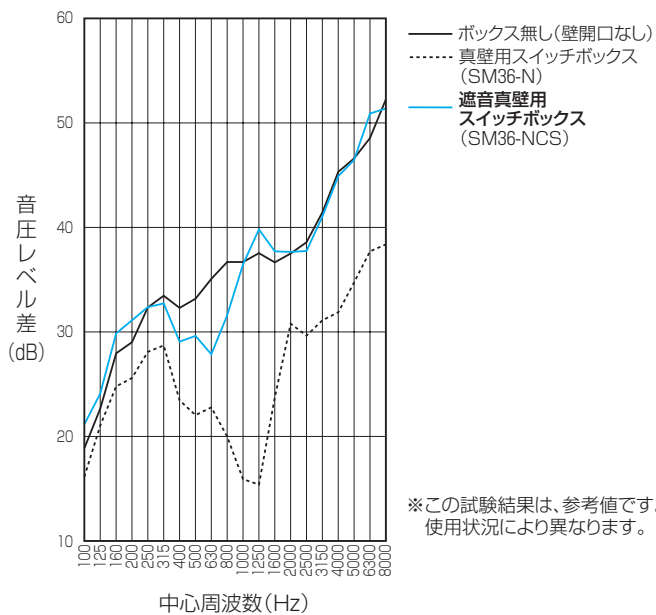

遮音壁用

アルミ  
箱付

SM36-NCS

SM36L-NCS

- 側面固定台座により、間柱に簡単に固定できます。
- ボックスのノックアウトを中心に、十字スリット入りですから、少ない開口で入線工事ができます。

〈試験結果〉

試験の結果、遮音ボックスは、壁を開けていない状態とほぼ同じ遮音結果となりました。

試験方法 → 564頁

品番	種類(深さ)	入数	最小入数	希望小売価格(税抜)
SM36-NCS	1ヶ用(36mm)	10	1	1,040
SM36L-NCS	2ヶ用(36mm)	10	1	1,820