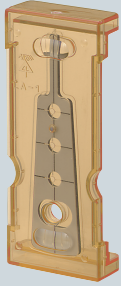

レベルアッター®

器具取付枠用水平(垂直)器

プレート等の
垂直確認も
行えます。

- 配線器具を垂直に取り付けるための水平(垂直)器です。
- 携帯ケース付。

振り子と目盛りで
合わせます

- 表面(水平)・裏面(垂直)どちらも使用できます。

品番	入数	希望小売価格(税抜)
LA-1	1	1,090