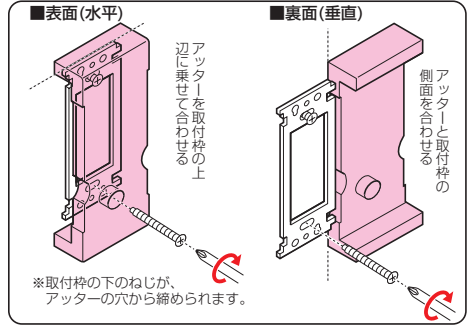

レベルアッター®

器具取付枠用水平(垂直)器

プレート等の
垂直確認も
行えます。

- 配線器具を垂直に取り付けるための水平(垂直)器です。
- 携帯ケース付。

振り子と目盛りで
合わせます

- 表面(水平)・裏面(垂直)どちらも使用できます。

品番	入数	希望小売価格(税抜)
LA-1	1	1,090