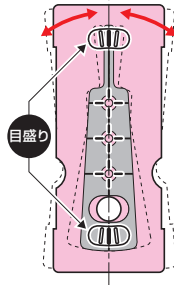

レベルアッター®

器具取付枠用水平(垂直)器

プレート等の
垂直確認も
行えます。

- 配線器具を垂直に取り付けるための水平(垂直)器です。
- 携帯ケース付。

振り子と目盛りで
合わせます

- 表面(水平)・裏面(垂直)どちらも使用できます。

品番	入数	希望小売価格(税抜)
LA-1	1	1,090