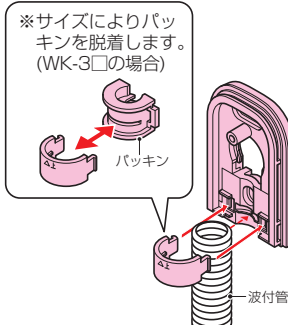

防水引込みカバー

WK-2□
WK-3□

高耐
候性

WK-2W□

■WK-2□
■WK-3□

※()内寸法はWK-3□です。

■WK-2W□

- 外壁から壁内にケーブル等を引き込む際に使用します。
- ケーブル配線後にも取り付けられます。
- サドル付でケーブル、管をベースに仮保持できます。
- WK-3型は壁裏にスライドボックスが取り付けられます。(ピッチ83.5)
- 本体は自己消火性樹脂製です。

波付管を取り付ける場合

〈色見本〉

品番	色	適合ケーブル		適合波付管	入数	最小入数	希望小売価格(税抜)
		VVF	同軸				
WK-2J	ベージュ	1.6× ^{2C} / _{3C} 2.0× ^{2C} / _{3C}	S-3C-FB-2条 S-5C-FB-2条 S-7C-FB-1条	●CD管(16) ●PF管(16)※MFは除く ●TLフレキ(16)	20	1	670
WK-2M	ミルキーホワイト						
WK-2LB	ライトブラウン						
WK-2G	グレー						
WK-2K	黒						
WK-3J	ベージュ	1.6× ^{2C} / _{3C} -3条 2.0× ^{2C} / _{3C} -2条	S-3C-FB-8条 S-5C-FB-5条 S-7C-FB-1条	●CD管(16-22) ●PF管(16-22)※MFは除く ●TLフレキ(16-22)	20	1	760
WK-3M	ミルキーホワイト						
WK-3LB	ライトブラウン						
WK-3G	グレー						
WK-3K	黒						
WK-2WJ	ベージュ	1.6× ^{2C} / _{3C} 2.0× ^{2C} / _{3C}	S-3C-FB-2条 S-5C-FB-2条 S-7C-FB-1条	●CD管(16) ●PF管(16)※MFは除く ●TLフレキ(16)	10	1	980
WK-2WM	ミルキーホワイト						
WK-2WLB	ライトブラウン						
WK-2WG	グレー						
WK-2WK	黒						