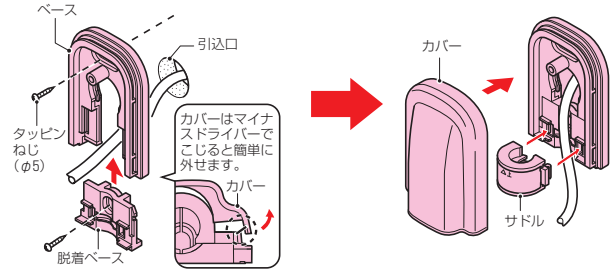

防水引込みカバー

WK-2□
WK-3□

高耐
候性

WK-2W□

■WK-2□
■WK-3□

※()内寸法はWK-3□です。

■WK-2W□

- 外壁から壁内にケーブル等を引き込む際に使用します。
- ケーブル配線後にも取り付けられます。
- サドル付でケーブル、管をベースに仮保持できます。
- WK-3型は壁裏にスライドボックスが取り付けられます。(ピッチ83.5)
- 本体は自己消火性樹脂製です。

波付管を取り付ける場合

〈色見本〉

品番	色	適合ケーブル		適合波付管	入数	最小入数	希望小売価格(税抜)
		VVF	同軸				
WK-2J	ベージュ	1.6× ^{2C} / _{3C} 2.0× ^{2C} / _{3C}	S-3C-FB-2条 S-5C-FB-2条 S-7C-FB-1条	●CD管(16) ●PF管(16)※MFは除く ●TLフレキ(16)	20	1	670
WK-2M	ミルキーホワイト						
WK-2LB	ライトブラウン						
WK-2G	グレー						
WK-2K	黒						
WK-3J	ベージュ	1.6× ^{2C} / _{3C} -3条 2.0× ^{2C} / _{3C} -2条	S-3C-FB-8条 S-5C-FB-5条 S-7C-FB-1条	●CD管(16-22) ●PF管(16-22)※MFは除く ●TLフレキ(16-22)	20	1	760
WK-3M	ミルキーホワイト						
WK-3LB	ライトブラウン						
WK-3G	グレー						
WK-3K	黒						
WK-2WJ	ベージュ	1.6× ^{2C} / _{3C} 2.0× ^{2C} / _{3C}	S-3C-FB-2条 S-5C-FB-2条 S-7C-FB-1条	●CD管(16) ●PF管(16)※MFは除く ●TLフレキ(16)	10	1	980
WK-2WM	ミルキーホワイト						
WK-2WLB	ライトブラウン						
WK-2WG	グレー						
WK-2WK	黒						