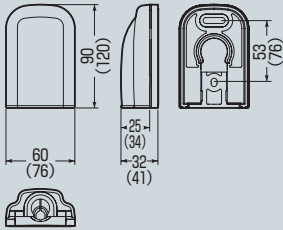

防水引込みカバー

WK-2□
WK-3□

高耐
候性

WK-2W□

■WK-2□
■WK-3□

※()内寸法はWK-3□です。

■WK-2W□

- 外壁から壁内にケーブル等を引き込む際に使用します。
- ケーブル配線後にも取り付けられます。
- サドル付でケーブル、管をベースに仮保持できます。
- WK-3型は壁裏にスライドボックスが取り付けられます。(ピッチ83.5)
- 本体は自己消火性樹脂製です。

波付管を取り付ける場合

〈色見本〉

品番	色	適合ケーブル		適合波付管	入数	最小入数	希望小売価格(税抜)
		VVF	同軸				
WK-2J	ベージュ	1.6× ^{2C} / _{3C} 2.0× ^{2C} / _{3C}	S-3C-FB-2条 S-5C-FB-2条 S-7C-FB-1条	●CD管(16) ●PF管(16)※MFは除く ●TLフレキ(16)	20	1	670
WK-2M	ミルキーホワイト						
WK-2LB	ライトブラウン						
WK-2G	グレー						
WK-2K	黒						
WK-3J	ベージュ	1.6× ^{2C} / _{3C} -3条 2.0× ^{2C} / _{3C} -2条	S-3C-FB-8条 S-5C-FB-5条 S-7C-FB-1条	●CD管(16-22) ●PF管(16-22)※MFは除く ●TLフレキ(16-22)	20	1	760
WK-3M	ミルキーホワイト						
WK-3LB	ライトブラウン						
WK-3G	グレー						
WK-3K	黒						
WK-2WJ	ベージュ	1.6× ^{2C} / _{3C} 2.0× ^{2C} / _{3C}	S-3C-FB-2条 S-5C-FB-2条 S-7C-FB-1条	●CD管(16) ●PF管(16)※MFは除く ●TLフレキ(16)	10	1	980
WK-2WM	ミルキーホワイト						
WK-2WLB	ライトブラウン						
WK-2WG	グレー						
WK-2WK	黒						