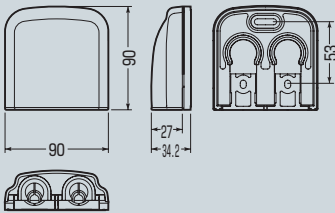

防水引込みカバー

WK-2□
WK-3□

高耐
候性

WK-2W□

■WK-2□
■WK-3□

※()内寸法はWK-3□です。

■WK-2W□

- 外壁から壁内にケーブル等を引き込む際に使用します。
- ケーブル配線後にも取り付けられます。
- サドル付でケーブル、管をベースに仮保持できます。
- WK-3型は壁裏にスライドボックスが取り付けられます。(ピッチ83.5)
- 本体は自己消火性樹脂製です。

波付管を取り付ける場合

〈色見本〉

品番	色	適合ケーブル		適合波付管	入数	最小入数	希望小売価格(税抜)
		VVF	同軸				
WK-2J	ベージュ	1.6× ^{2C} / _{3C} 2.0× ^{2C} / _{3C}	S-3C-FB-2条 S-5C-FB-2条 S-7C-FB-1条	●CD管(16) ●PF管(16)※MFは除く ●TLフレキ(16)	20	1	670
WK-2M	ミルキーホワイト						
WK-2LB	ライトブラウン						
WK-2G	グレー						
WK-2K	黒						
WK-3J	ベージュ	1.6× ^{2C} / _{3C} -3条 2.0× ^{2C} / _{3C} -2条	S-3C-FB-8条 S-5C-FB-5条 S-7C-FB-1条	●CD管(16-22) ●PF管(16-22)※MFは除く ●TLフレキ(16-22)	20	1	760
WK-3M	ミルキーホワイト						
WK-3LB	ライトブラウン						
WK-3G	グレー						
WK-3K	黒						
WK-2WJ	ベージュ	1.6× ^{2C} / _{3C} 2.0× ^{2C} / _{3C}	S-3C-FB-2条 S-5C-FB-2条 S-7C-FB-1条	●CD管(16) ●PF管(16)※MFは除く ●TLフレキ(16)	10	1	980
WK-2WM	ミルキーホワイト						
WK-2WLB	ライトブラウン						
WK-2WG	グレー						
WK-2WK	黒						