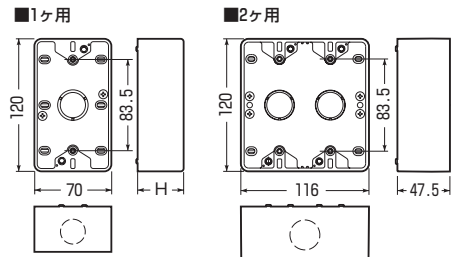

高耐  
候性  
耐衝撃性  
HI

- 市販のプレートにぴったりフィットするサイズです。
- コネクタが取り付けられます。(ノック付)
- 2ヶ用は仕切板31Mが取り付けられます。

1ヶ用

2ヶ用

種類	品番		側面ノック	H	入数	最小入数	希望小売価格(税抜)
	ベージュ	ミルクホワイト					
1ヶ用	<b>PVR-0J</b>	<b>PVR-0M</b>	16(19)×2	41	20	1	600
	<b>PVR-0YJ</b>	<b>PVR-0YM</b>	22(25)×2	49	20	1	830
2ヶ用	<b>PVR-0WSJ</b>	<b>PVR-0WSM</b>	22(25)×3	—	10	1	1,200
仕切板	<b>31M</b>					10	150