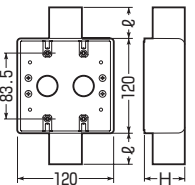

●1サイズ下のVE管も使用できるスリーブ付。(サイズ14は除く)

※ボックスの取付絶縁台にはポリ台POW-0813が最適です。

➡869頁

PF管用もあります。➡484頁

■1ヶ用(1方出)

※16・22・28はスリーブ(1個)付です。

■1ヶ用(2方出)

※16・22・28はスリーブ(2個)付です。

■2ヶ用(1方出)

※16・22・28はスリーブ(1個)付です。

■2ヶ用(2方出)

※16・22・28はスリーブ(2個)付です。

■1ヶ用

種類	品番			適合管	φ	H	入数	最小入数	希望小売価格(税抜)
	ベージュ	ミルクキーホワイト	グレー						
1方出	SW1-14J	SW1-14M	SW1-14	VE14	25	39	20	1	510
	SW1-16J	SW1-16M	SW1-16	VE14・16	30	39	50	1	560
	SW1-22J	SW1-22M	SW1-22	VE16・22	35	49	20	1	770
	SW1-28J	SW1-28M	SW1-28	VE22・28	40	49	20	1	870
2方出	SW2-14J	SW2-14M	SW2-14	VE14	25	39	20	1	510
	SW2-16J	SW2-16M	SW2-16	VE14・16	30	39	20	1	560
	SW2-22J	SW2-22M	SW2-22	VE16・22	35	49	20	1	770
	SW2-28J	SW2-28M	SW2-28	VE22・28	40	49	20	1	870

■2ヶ用

種類	品番			適合管	φ	H	入数	最小入数	希望小売価格(税抜)
	ベージュ	ミルクキーホワイト	グレー						
1方出	SW1-14WJ	SW1-14WM	SW1-14W	VE14	25	50	10	1	800
	SW1-16WJ	SW1-16WM	SW1-16W	VE14・16	30	50	10	1	920
	SW1-22WJ	SW1-22WM	SW1-22W	VE16・22	35	50	10	1	1,230
	SW1-28WJ	SW1-28WM	SW1-28W	VE22・28	40	50	10	1	1,400
2方出	SW2-14WJ	SW2-14WM	SW2-14W	VE14	25	50	10	1	800
	SW2-16WJ	SW2-16WM	SW2-16W	VE14・16	30	50	10	1	920
	SW2-22WJ	SW2-22WM	SW2-22W	VE16・22	35	50	10	1	1,230
	SW2-28WJ	SW2-28WM	SW2-28W	VE22・28	40	50	10	1	1,400