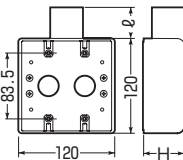

●1サイズ下のVE管も使用できるスリーブ付。(サイズ14は除く)

※ボックスの取付絶縁台にはポリ台POW-0813が最適です。

➡869頁

PF管用もあります。➡484頁

■1ヶ用(1方出)

※16・22・28はスリーブ(1個)付です。

■1ヶ用(2方出)

※16・22・28はスリーブ(2個)付です。

■2ヶ用(1方出)

※16・22・28はスリーブ(1個)付です。

■2ヶ用(2方出)

※16・22・28はスリーブ(2個)付です。

■1ヶ用

種類	品番			適合管	φ	H	入数	最小入数	希望小売価格(税抜)
	ベージュ	ミルクキーホワイト	グレー						
1方出	SW1-14J	SW1-14M	SW1-14	VE14	25	39	20	1	510
	SW1-16J	SW1-16M	SW1-16	VE14・16	30	39	50	1	560
	SW1-22J	SW1-22M	SW1-22	VE16・22	35	49	20	1	770
	SW1-28J	SW1-28M	SW1-28	VE22・28	40	49	20	1	870
2方出	SW2-14J	SW2-14M	SW2-14	VE14	25	39	20	1	510
	SW2-16J	SW2-16M	SW2-16	VE14・16	30	39	20	1	560
	SW2-22J	SW2-22M	SW2-22	VE16・22	35	49	20	1	770
	SW2-28J	SW2-28M	SW2-28	VE22・28	40	49	20	1	870

■2ヶ用

種類	品番			適合管	φ	H	入数	最小入数	希望小売価格(税抜)
	ベージュ	ミルクキーホワイト	グレー						
1方出	SW1-14WJ	SW1-14WM	SW1-14W	VE14	25	50	10	1	800
	SW1-16WJ	SW1-16WM	SW1-16W	VE14・16	30	50	10	1	920
	SW1-22WJ	SW1-22WM	SW1-22W	VE16・22	35	50	10	1	1,230
	SW1-28WJ	SW1-28WM	SW1-28W	VE22・28	40	50	10	1	1,400
2方出	SW2-14WJ	SW2-14WM	SW2-14W	VE14	25	50	10	1	800
	SW2-16WJ	SW2-16WM	SW2-16W	VE14・16	30	50	10	1	920
	SW2-22WJ	SW2-22WM	SW2-22W	VE16・22	35	50	10	1	1,230
	SW2-28WJ	SW2-28WM	SW2-28W	VE22・28	40	50	10	1	1,400