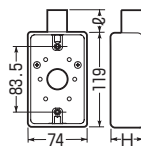

●1サイズ下のVE管も使用できるスリーブ付。(サイズ14は除く)

※ボックスの取付絶縁台にはポリ台POW-0813が最適です。

➡869頁

PF管用もあります。➡484頁

■1ヶ用(1方出)

※16・22・28はスリーブ(1個)付です。

■1ヶ用(2方出)

※16・22・28はスリーブ(2個)付です。

■2ヶ用(1方出)

※16・22・28はスリーブ(1個)付です。

■2ヶ用(2方出)

※16・22・28はスリーブ(2個)付です。

■1ヶ用

種類	品番			適合管	φ	H	入数	最小入数	希望小売価格(税抜)
	ベージュ	ミルクキーホワイト	グレー						
1方出	SW1-14J	SW1-14M	SW1-14	VE14	25	39	20	1	510
	SW1-16J	SW1-16M	SW1-16	VE14・16	30	39	50	1	560
	SW1-22J	SW1-22M	SW1-22	VE16・22	35	49	20	1	770
	SW1-28J	SW1-28M	SW1-28	VE22・28	40	49	20	1	870
2方出	SW2-14J	SW2-14M	SW2-14	VE14	25	39	20	1	510
	SW2-16J	SW2-16M	SW2-16	VE14・16	30	39	20	1	560
	SW2-22J	SW2-22M	SW2-22	VE16・22	35	49	20	1	770
	SW2-28J	SW2-28M	SW2-28	VE22・28	40	49	20	1	870

■2ヶ用

種類	品番			適合管	φ	H	入数	最小入数	希望小売価格(税抜)
	ベージュ	ミルクキーホワイト	グレー						
1方出	SW1-14WJ	SW1-14WM	SW1-14W	VE14	25	50	10	1	800
	SW1-16WJ	SW1-16WM	SW1-16W	VE14・16	30	50	10	1	920
	SW1-22WJ	SW1-22WM	SW1-22W	VE16・22	35	50	10	1	1,230
	SW1-28WJ	SW1-28WM	SW1-28W	VE22・28	40	50	10	1	1,400
2方出	SW2-14WJ	SW2-14WM	SW2-14W	VE14	25	50	10	1	800
	SW2-16WJ	SW2-16WM	SW2-16W	VE14・16	30	50	10	1	920
	SW2-22WJ	SW2-22WM	SW2-22W	VE16・22	35	50	10	1	1,230
	SW2-28WJ	SW2-28WM	SW2-28W	VE22・28	40	50	10	1	1,400