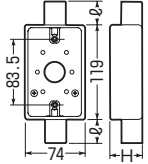

●1サイズ下のVE管も使用できるスリーブ付。(サイズ14は除く)

※ボックスの取付絶縁台にはポリ台POW-0813が最適です。

➡869頁

PF管用もあります。➡484頁

■1ヶ用(1方出)

※16・22・28はスリーブ(1個)付です。

■1ヶ用(2方出)

※16・22・28はスリーブ(2個)付です。

■2ヶ用(1方出)

※16・22・28はスリーブ(1個)付です。

■2ヶ用(2方出)

※16・22・28はスリーブ(2個)付です。

■1ヶ用

種類	品番			適合管	φ	H	入数	最小入数	希望小売価格(税抜)
	ベージュ	ミルクキーホワイト	グレー						
1方出	SW1-14J	SW1-14M	SW1-14	VE14	25	39	20	1	510
	SW1-16J	SW1-16M	SW1-16	VE14・16	30	39	50	1	560
	SW1-22J	SW1-22M	SW1-22	VE16・22	35	49	20	1	770
	SW1-28J	SW1-28M	SW1-28	VE22・28	40	49	20	1	870
2方出	SW2-14J	SW2-14M	SW2-14	VE14	25	39	20	1	510
	SW2-16J	SW2-16M	SW2-16	VE14・16	30	39	20	1	560
	SW2-22J	SW2-22M	SW2-22	VE16・22	35	49	20	1	770
	SW2-28J	SW2-28M	SW2-28	VE22・28	40	49	20	1	870

■2ヶ用

種類	品番			適合管	φ	H	入数	最小入数	希望小売価格(税抜)
	ベージュ	ミルクキーホワイト	グレー						
1方出	SW1-14WJ	SW1-14WM	SW1-14W	VE14	25	50	10	1	800
	SW1-16WJ	SW1-16WM	SW1-16W	VE14・16	30	50	10	1	920
	SW1-22WJ	SW1-22WM	SW1-22W	VE16・22	35	50	10	1	1,230
	SW1-28WJ	SW1-28WM	SW1-28W	VE22・28	40	50	10	1	1,400
2方出	SW2-14WJ	SW2-14WM	SW2-14W	VE14	25	50	10	1	800
	SW2-16WJ	SW2-16WM	SW2-16W	VE14・16	30	50	10	1	920
	SW2-22WJ	SW2-22WM	SW2-22W	VE16・22	35	50	10	1	1,230
	SW2-28WJ	SW2-28WM	SW2-28W	VE22・28	40	50	10	1	1,400