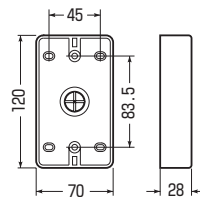

## 露出スイッチボックス (ブランクタイプ)

色：モダンホワイト

※ケーブル工事にご使用ください。

- 市販のプレートにぴったりフィットするサイズと色です。
- ※側面にコネクタは取り付けられません。

品番	規格	入数	最小入数	希望小売価格(税抜)
<b>PVR-0S</b>	穴無し	20	1	<b>680</b>