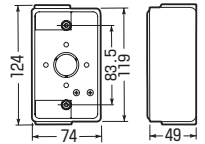

●PVR-16・PVR-22Uは送り配管に便利な下面2個口です。

※ボックスの取付絶縁台にはポリ台 POW-0813が最適です。

→ 869頁

■PVR-16

※スリーブ(3個)キャップ(2個)付です。

■PVR-22U

※スリーブ(2個)付です。

■PVR-28

※スリーブ(2個)キャップ(1個)付です。

ベージュ	品番		規格	入数	最小入数	希望小売価格(税抜)
	ミルクホワイト	グレー				
PVR-16J	PVR-16M	PVR-16	VE14・16(1・2方出兼用) ※下面2個口	50	1	600
PVR-22UJ	PVR-22UM	PVR-22U	VE16・22(1方出) ※下面2個口	20	1	830
PVR-28J	PVR-28M	PVR-28	VE22・28(1・2方出兼用)	20	1	830