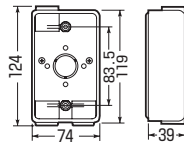

●PVR-16・PVR-22Uは送り配管に便利な下面2個口です。

※ボックスの取付絶縁台にはポリ台 POW-0813が最適です。

→ 869頁

■PVR-16

※スリーブ(3個)キャップ(2個)付です。

■PVR-22U

※スリーブ(2個)付です。

■PVR-28

※スリーブ(2個)キャップ(1個)付です。

ベージュ	品番		規格	入数	最小入数	希望小売価格(税抜)
	ミルクホワイト	グレー				
PVR-16J	PVR-16M	PVR-16	VE14・16(1・2方出兼用) ※下面2個口	50	1	600
PVR-22UJ	PVR-22UM	PVR-22U	VE16・22(1方出) ※下面2個口	20	1	830
PVR-28J	PVR-28M	PVR-28	VE22・28(1・2方出兼用)	20	1	830