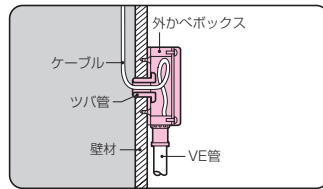

高耐
候性

耐衝撃性
HI

- 防水コンセント・防雨スイッチプレート等の取り付け用防雨型露出スイッチボックスです。
- 防雨パッキンにより、壁内への雨水の浸入を防ぎます。
- 通線孔には付属のツバ管(MT-22J)の他に、塩ビ管(VE16)が適合し、絶縁もバッチリです。

品番		適合管	φ	入数	最小入数	希望小売価格(税抜)
ベージュ	グレー					
SBR-B14VTJ	SBR-B14VT	VE14	28	20	1	840
SBR-B16VTJ	SBR-B16VT	VE16	33	20	1	840

※コネクタ無タイプもあります。 → [547頁](#)