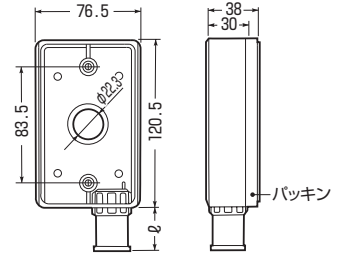

高耐
候性

耐衝撃性
HI

- 防水コンセント・防雨スイッチプレート等の取り付け用防雨型露出スイッチボックスです。
- 防雨パッキンにより、壁内への雨水の浸入を防ぎます。
- 通線孔には付属のツバ管(MT-22J)の他に、塩ビ管(VE16)が適合し、絶縁もバッチリです。

品番		適合管	φ	入数	最小入数	希望小売価格(税抜)
ベージュ	グレー					
SBR-B14VTJ	SBR-B14VT	VE14	28	20	1	840
SBR-B16VTJ	SBR-B16VT	VE16	33	20	1	840

※コネクタ無タイプもあります。 → [547頁](#)