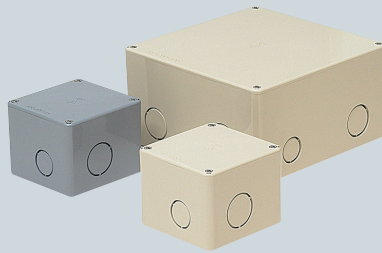

正方形(ノック付)

高耐  
候性  
耐衝撃性  
HI

在庫区分、記号の見方

※：受注品  
※受注品は納期を必要としますので、お早めにご注文ください。

※屋外及び粉塵が発生する場所に設置する場合はノック無タイプをご使用ください。

在庫区分	タテ×ヨコ×フカサ(板厚)	品番		ノックアウト径		入数	最小入数	希望小売価格(税抜)
		ベージュ	グレー	側面	底面			
	100×100×75 (3)	<b>PVP-1007NJ</b>	<b>PVP-1007N</b>	φ28×2 φ35×2	—	10	1	1,560
	100×100×100 (3)	<b>PVP-1010NJ</b>	<b>PVP-1010N</b>		φ28・φ35	10	1	1,660
	120×120×80 (3.5)	<b>PVP-1208NJ</b>	<b>PVP-1208N</b>	(φ28・φ35)×4	φ28×2 φ35×2	10	1	1,740
	150×150×75 (4)	<b>PVP-1507NJ</b>	<b>PVP-1507N</b>			10	1	2,160
	150×150×100 (4)	<b>PVP-1510NJ</b>	<b>PVP-1510N</b>			10	1	2,260
	150×150×150 (4)	<b>PVP-1515NJ</b>	<b>PVP-1515N</b>	(φ28・φ35)×2 (φ35・φ43)×2	φ35×2 φ43×2	5	1	3,820
	200×200×100 (4)	<b>PVP-2010NJ</b>	<b>PVP-2010N</b>			10	1	3,330

在庫区分 の商品は落下防止ねじ使用。 は封印ビスに交換もできます。 [▶1061頁](#)