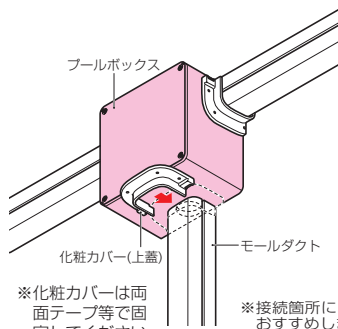

# プールボックス

**正方形〈ノック無〉** **屋外・屋内兼用**  
**自己消火性樹脂製**

※封印ビスセット(ビス・座金)もあります。

➡1061頁

品番	L	H	h
PVP-1007	100	78	75
PVP-1510	150	104	100
PVP-2015	200	154	150

色見本 ➡1336頁

●モールドクトの分岐に最適なプールボックスです。  
 その他サイズもあります。➡1049・1082頁

※化粧カバーは両面テープ等で固定してください。

※接続箇所には、化粧カバーをおすすめします。

適用モールドクト	品番	色	入数	最小入数	希望小売価格(税抜)	
40型用	<b>PVP-1007M</b>	ミルクィーホワイト	10	1	1,560	
	<b>PVP-1007</b>	グレー				
	<b>PVP-1007J</b>	ベージュ	10	1		1,790
	<b>PVP-1007T</b>	チョコレート				
<b>PVP-1007K</b>	ブラック	10	1	2,260		
50型用 60型用 70型用	<b>PVP-1510M</b>				ミルクィーホワイト	
	<b>PVP-1510</b>				グレー	
	<b>PVP-1510J</b>				ベージュ	
	<b>PVP-1510T</b>	チョコレート				
100型用	<b>PVP-1510K</b>	ブラック	10		1	2,600
	<b>PVP-2015M</b>	ミルクィーホワイト				
	<b>PVP-2015</b>	グレー	5		1	
	<b>PVP-2015J</b>	ベージュ				
	<b>PVP-2015T</b>	チョコレート				
<b>PVP-2015K</b>	ブラック	5	1	5,770		