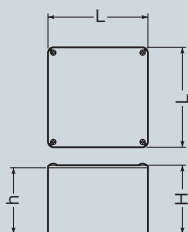

# プールボックス

**正方形〈ノック無〉** **屋外・屋内兼用**  
**自己消火性樹脂製**

※封印ビスセット(ビス・座金)もあります。

➡1061頁

品番	L	H	h
PVP-1007	100	78	75
PVP-1510	150	104	100
PVP-2015	200	154	150

色見本 ➡1336頁

●モールドクトの分岐に最適なプールボックスです。  
 その他サイズもあります。➡1049・1082頁

※化粧カバーは両面テープ等で固定してください。

※接続箇所には、化粧カバーをおすすめします。

適用モールドクト	品番	色	入数	最小入数	希望小売価格(税抜)	
40型用	<b>PVP-1007M</b>	ミルクィーホワイト	10	1	1,560	
	<b>PVP-1007</b>	グレー				
	<b>PVP-1007J</b>	ベージュ	10	1		1,790
	<b>PVP-1007T</b>	チョコレート				
<b>PVP-1007K</b>	ブラック	10	1	2,260		
50型用 60型用 70型用	<b>PVP-1510M</b>				ミルクィーホワイト	
	<b>PVP-1510</b>				グレー	
	<b>PVP-1510J</b>				ベージュ	
	<b>PVP-1510T</b>	チョコレート				
100型用	<b>PVP-1510K</b>	ブラック	10		1	2,600
	<b>PVP-2015M</b>	ミルクィーホワイト				
	<b>PVP-2015</b>	グレー	5		1	
	<b>PVP-2015J</b>	ベージュ				
	<b>PVP-2015T</b>	チョコレート				
<b>PVP-2015K</b>	ブラック	5	1	5,770		