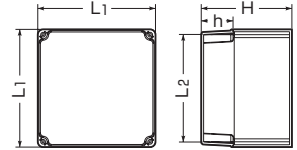

防水〈透明蓋〉

高耐
候性

耐衝撃性
HI

落水防止ねじ使用。封印ビスに交換もできます。 → 1061 頁

- 内部の機器等が斜めからも確認しやすい深型の透明蓋タイプです。
- 防水性に優れています。

品番	L ₁	L ₂	H	h
CPVP-1510D□	151	134	111	54
CPVP-1512D□	151	134	131	54
CPVP-1515D□	151	134	156	54
CPVP-2012D□	200	183	131	54
CPVP-2015D□	200	183	156	54