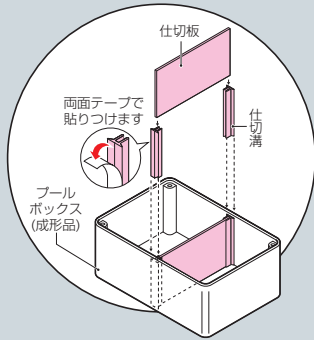

## 後付け用仕切板

プールボックス用

仕切板

PVC製(厚み：4mm)

(プールボックス防水タイプ(平蓋・カブセ蓋)にも、使用できます。)

仕切溝(2本付)

※全長は仕切板のH寸法と同一です。

### ● 正方形に使用する場合

※どちらの方向の仕切りにも対応します。

### ● 長方形に使用する場合

① 短い幅方向に仕切る場合

② 長い幅方向に仕切る場合

色：グレー

● プールボックスの仕切りに使用します。

※正方形用の仕切板は、どちらの方向の仕切りにも対応します。

種類	品番	適合プールボックス	H	L	入数	希望小売価格(税抜)
正方形用仕切板	AS-6586	PVP-1007型	65	86	1	200
	AS-9086	PVP-1010型	90	86	1	290
	AS-65106	PVP-1208型	65	106	1	260
	AS-65132	PVP-1507型	65	132	1	340
	AS-90132	PVP-1510型	90	132	1	440
	AS-140132	PVP-1515型	140	132	1	680
	AS-65182	PVP-2007型	65	182	1	440
	AS-90182	PVP-2010型	90	182	1	620
	AS-140182	PVP-2015型	140	182	1	960
	AS-190182	PVP-2020型	190	182	1	1,270
	AS-90232	PVP-2510型	90	232	1	780
	AS-140232	PVP-2515型	140	232	1	1,220
	AS-190232	PVP-2520型	190	232	1	1,640
	AS-240232	PVP-2525型	240	232	1	2,030
	AS-90282	PVP-3010型	90	282	1	960
	AS-140282	PVP-3015型	140	282	1	1,430
	AS-190282	PVP-3020型	190	282	1	1,980
AS-240282	PVP-3025型	240	282	1	2,440	
AS-290282	PVP-3030型	290	282	1	2,960	
AS-190375	PVP-4020型	190	375	1	2,650	
AS-290375	PVP-4030型	290	375	1	4,000	