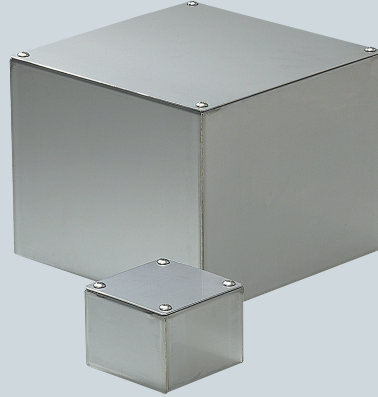

平蓋
板厚1.5mm

ステンレス製

在庫区分、記号の見方

※：受注品
※受注品は納期を必要としますので、お早めにご注文ください。

受 ■アース端子付

在庫区分	(タテ×ヨコ×フカサ)mm	品番	入数	希望小売価格(税抜)
	100×100×75	SUP-1007	1	オープン価格
	100×100×100	SUP-1010	1	オープン価格
	150×150×75	SUP-1507	1	オープン価格
	150×150×100	SUP-1510	1	オープン価格
	150×150×150	SUP-1515	1	オープン価格
	200×200×100	SUP-2010	1	オープン価格
	200×200×150	SUP-2015	1	オープン価格
	200×200×200	SUP-2020	1	オープン価格
	250×250×100	SUP-2510	1	オープン価格
	250×250×150	SUP-2515	1	オープン価格
	250×250×200	SUP-2520	1	オープン価格
※	250×250×250	SUP-2525	1	オープン価格
※	300×300×100	SUP-3010	1	オープン価格
	300×300×150	SUP-3015	1	オープン価格
	300×300×200	SUP-3020	1	オープン価格
※	300×300×250	SUP-3025	1	オープン価格
	300×300×300	SUP-3030	1	オープン価格
※	350×350×200	SUP-3520	1	オープン価格
※	350×350×300	SUP-3530	1	オープン価格
※	350×350×350	SUP-3535	1	オープン価格
※	400×400×200	SUP-4020	1	オープン価格
※	400×400×300	SUP-4030	1	オープン価格
※	400×400×400	SUP-4040	1	オープン価格
※	500×500×200	SUP-5020	1	オープン価格
※	500×500×300	SUP-5030	1	オープン価格
※	500×500×400	SUP-5040	1	オープン価格
※	500×500×500	SUP-5050	1	オープン価格
※	600×600×300	SUP-6030	1	オープン価格
※	600×600×400	SUP-6040	1	オープン価格
※	600×600×500	SUP-6050	1	オープン価格
※	600×600×600	SUP-6060	1	オープン価格