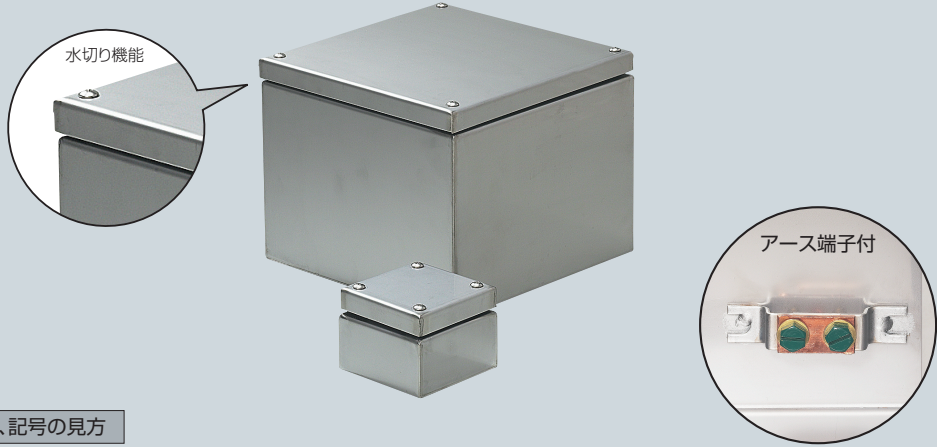

防水<水切り蓋>
板厚1.5mm

ステンレス製

在庫区分、記号の見方

※：受注品
※受注品は納期を必要としますので、お早めにご注文ください。

受 ■アース端子付

| 在庫区分 | (タテ×ヨコ×フカサ)mm | 品番 | 入数 | 希望小売価格(税抜) |
|------|---------------|-----------|----|------------|
| | 100×100×75 | SUP-1007P | 1 | オープン価格 |
| | 100×100×100 | SUP-1010P | 1 | オープン価格 |
| | 150×150×75 | SUP-1507P | 1 | オープン価格 |
| | 150×150×100 | SUP-1510P | 1 | オープン価格 |
| | 150×150×150 | SUP-1515P | 1 | オープン価格 |
| | 200×200×100 | SUP-2010P | 1 | オープン価格 |
| | 200×200×150 | SUP-2015P | 1 | オープン価格 |
| | 200×200×200 | SUP-2020P | 1 | オープン価格 |
| | 250×250×100 | SUP-2510P | 1 | オープン価格 |
| | 250×250×150 | SUP-2515P | 1 | オープン価格 |
| | 250×250×200 | SUP-2520P | 1 | オープン価格 |
| ※ | 250×250×250 | SUP-2525P | 1 | オープン価格 |
| ※ | 300×300×100 | SUP-3010P | 1 | オープン価格 |
| | 300×300×150 | SUP-3015P | 1 | オープン価格 |
| | 300×300×200 | SUP-3020P | 1 | オープン価格 |
| ※ | 300×300×250 | SUP-3025P | 1 | オープン価格 |
| | 300×300×300 | SUP-3030P | 1 | オープン価格 |
| ※ | 350×350×200 | SUP-3520P | 1 | オープン価格 |
| ※ | 350×350×300 | SUP-3530P | 1 | オープン価格 |
| ※ | 350×350×350 | SUP-3535P | 1 | オープン価格 |
| ※ | 400×400×200 | SUP-4020P | 1 | オープン価格 |
| ※ | 400×400×300 | SUP-4030P | 1 | オープン価格 |
| ※ | 400×400×400 | SUP-4040P | 1 | オープン価格 |
| ※ | 500×500×200 | SUP-5020P | 1 | オープン価格 |
| ※ | 500×500×300 | SUP-5030P | 1 | オープン価格 |
| ※ | 500×500×400 | SUP-5040P | 1 | オープン価格 |
| ※ | 500×500×500 | SUP-5050P | 1 | オープン価格 |
| ※ | 600×600×300 | SUP-6030P | 1 | オープン価格 |
| ※ | 600×600×400 | SUP-6040P | 1 | オープン価格 |
| ※ | 600×600×500 | SUP-6050P | 1 | オープン価格 |
| ※ | 600×600×600 | SUP-6060P | 1 | オープン価格 |