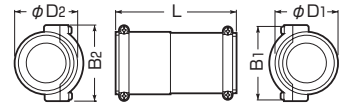

コンビネーションカップリング

ミラレックス⇔ミラレックスF

サイズ125・150は、
ワンタッチタイプ

異種管接続対応表 → 14、15頁

〈難燃性〉

リング付

※ケーブル工事にご使用ください。

受
受

(サイズ125・150は若干形状が異なります。)

品番	適合管		φD ₁	φD ₂	B ₁	B ₂	L	入数	希望小売価格(税抜)
	ミラレックス	ミラレックスF							
MFFE-22	22	20	37	37	46	46	100	1	1,390
MFFE-28	28	30	42.5	50	52	65.6	103	1	1,550
MFFE-36	36	30	54	50	70	65.6	104.5	1	1,700
MFFE-42	42	40	61	64	77	81	123	1	1,810
MFFE-54	54	50	74	76	90	92	147	1	2,220
MFFE-70	70	65	91	96	107	114	197	1	2,710
MFFE-82	82	80	106	114.5	122	130.5	234	1	3,610
MFFE-100	100	100	128	144	140	156	261	1	5,290
MFFE-125	125	125	178	—	211	—	315	1	7,440
MFFE-150	150	150	210	—	246	—	328	1	9,390