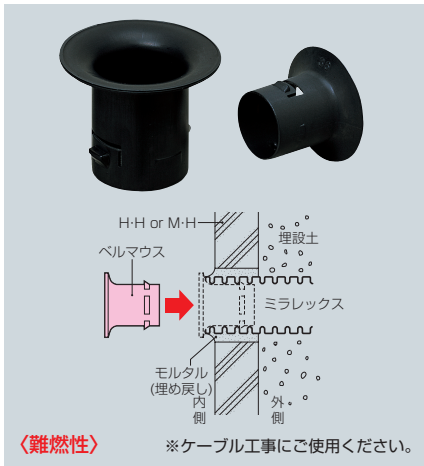

## ベルマウス

●ケーブル引込み時の外傷防止、外観の仕上げに使用します。

品番	適合管	φD	φd	L	入数	希望小売価格(税抜)
<b>MFB-22</b>	ミラレックス 22	44	19	31.2	1	<b>310</b>
<b>MFB-28</b>	ミラレックス 28	51	24.5	33.9	1	<b>380</b>
<b>MFB-36</b>	ミラレックス 36	61	30	43.5	1	<b>450</b>
<b>MFB-42</b>	ミラレックス 42	67	35	46.5	1	<b>560</b>
<b>MFB-54</b>	ミラレックス 54	80	45.5	60.7	1	<b>720</b>
<b>MFB-70</b>	ミラレックス 70	96	59	68.3	1	<b>990</b>
<b>MFB-82</b>	ミラレックス 82	110	71	75.3	1	<b>1,230</b>
<b>MFB-100</b>	ミラレックス100	136	85	87.5	1	<b>1,590</b>
<b>MFB-125</b>	ミラレックス125	173.5	108	124.5	1	<b>2,960</b>
<b>MFB-150</b>	ミラレックス150	210	132	169	1	<b>3,540</b>