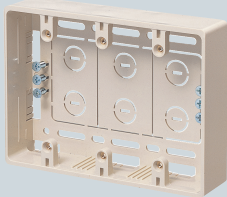

モール用スイッチボックス (ケーブル配線用露出スイッチボックス)

カラー10色

1~3ヶ用

1ヶ用

●1ヶ用のプランクカバーもあります。

2ヶ用

3ヶ用

■1ヶ用

■2ヶ用

■3ヶ用

※ロックアウトを取り除いたあとは、ナイフ等でキレイにバリ処理を行ってください。
※壁面にビス等で取り付けてください。

- 1ヶ用は1~3号モールに、2ヶ用・3ヶ用は1~4号モールにそれぞれ適合する兼用ロックアウト付です。
- 壁ぎわ配線できるように、サイドにもロックアウトが設けてあります。
- ブラモールに合わせた10色が揃えてあります。

〈色見本〉

規格	品番	色	側面ロック数 (適合モール)	入数	取付数	希望小売価格(税抜)
1ヶ用	MSB-1L	ライトブルー	8 (1~3号)	20	1	480
	MSB-1B	茶				
	MSB-1J	ベージュ				
	MSB-1W	カベ白				
	MSB-1C	クリーム				
	MSB-1G	グレー				
	MSB-1T	チョコレート				
	MSB-1M	ミルキーホワイト				
	MSB-1K	ブラック				
	MSB-1LB	ライトブラウン				
2ヶ用	MSB-2L	ライトブルー	10 (1~4号)	20	1	1,140
	MSB-2B	茶				
	MSB-2J	ベージュ				
	MSB-2W	カベ白				
	MSB-2C	クリーム				
	MSB-2G	グレー				
	MSB-2T	チョコレート				
	MSB-2M	ミルキーホワイト				
	MSB-2K	ブラック				
	MSB-2LB	ライトブラウン				
3ヶ用	MSB-3L	ライトブルー	10 (1~4号)	10	1	1,480
	MSB-3B	茶				
	MSB-3J	ベージュ				
	MSB-3W	カベ白				
	MSB-3C	クリーム				
	MSB-3G	グレー				
	MSB-3T	チョコレート				
	MSB-3M	ミルキーホワイト				
	MSB-3K	ブラック				
	MSB-3LB	ライトブラウン				