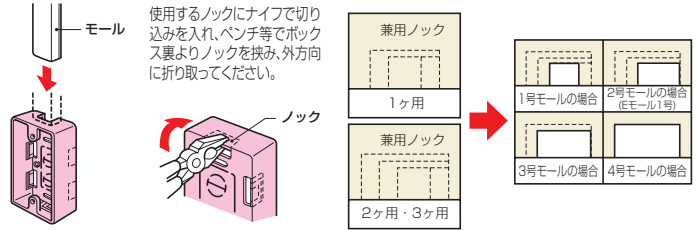

■2ヶ用

■3ヶ用

※ロックアウトを取り除いたあとは、ナイフ等でキレイにバリ処理を行ってください。
※壁面にビス等で取り付けてください。

- 1ヶ用は1~3号モールに、2ヶ用・3ヶ用は1~4号モールにそれぞれ適合する兼用ロックアウト付です。
- 壁ぎわ配線できるように、サイドにもロックアウトが設けてあります。
- ブラモールに合わせた10色が揃えてあります。

〈色見本〉

規格	品番	色	側面ロック数 (適合モール)	入数	取付数	希望小売価格(税抜)
1ヶ用	MSB-1L	ライトブルー	8 (1~3号)	20	1	480
	MSB-1B	茶				
	MSB-1J	ベージュ				
	MSB-1W	カベ白				
	MSB-1C	クリーム				
	MSB-1G	グレー				
	MSB-1T	チョコレート				
	MSB-1M	ミルキーホワイト				
	MSB-1K	ブラック				
	MSB-1LB	ライトブラウン				
2ヶ用	MSB-2L	ライトブルー	10 (1~4号)	20	1	1,140
	MSB-2B	茶				
	MSB-2J	ベージュ				
	MSB-2W	カベ白				
	MSB-2C	クリーム				
	MSB-2G	グレー				
	MSB-2T	チョコレート				
	MSB-2M	ミルキーホワイト				
	MSB-2K	ブラック				
	MSB-2LB	ライトブラウン				
3ヶ用	MSB-3L	ライトブルー	10 (1~4号)	10	1	1,480
	MSB-3B	茶				
	MSB-3J	ベージュ				
	MSB-3W	カベ白				
	MSB-3C	クリーム				
	MSB-3G	グレー				
	MSB-3T	チョコレート				
	MSB-3M	ミルキーホワイト				
	MSB-3K	ブラック				
	MSB-3LB	ライトブラウン				