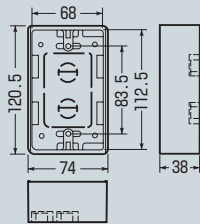

モール用スイッチボックス (ケーブル配線用露出スイッチボックス)

カラー10色

1~3ヶ用

1ヶ用

●1ヶ用のプランクカバーもあります。

2ヶ用

3ヶ用

■1ヶ用

■2ヶ用

■3ヶ用

※ロックアウトを取り除いたあとは、ナイフ等でキレイにバリ処理を行ってください。
※壁面にビス等で取り付けてください。

- 1ヶ用は1~3号モールに、2ヶ用・3ヶ用は1~4号モールにそれぞれ適合する兼用ロックアウト付です。
- 壁ぎわ配線できるように、サイドにもロックアウトが設けてあります。
- ブラモールに合わせた10色が揃えてあります。

〈色見本〉

規格	品番	色	側面ロック数 (適合モール)	入数	取付数	希望小売価格(税抜)
1ヶ用	MSB-1L	ライトブルー	8 (1~3号)	20	1	480
	MSB-1B	茶				
	MSB-1J	ベージュ				
	MSB-1W	カベ白				
	MSB-1C	クリーム				
	MSB-1G	グレー				
	MSB-1T	チョコレート				
	MSB-1M	ミルキーホワイト				
	MSB-1K	ブラック				
	MSB-1LB	ライトブラウン				
2ヶ用	MSB-2L	ライトブルー	10 (1~4号)	20	1	1,140
	MSB-2B	茶				
	MSB-2J	ベージュ				
	MSB-2W	カベ白				
	MSB-2C	クリーム				
	MSB-2G	グレー				
	MSB-2T	チョコレート				
	MSB-2M	ミルキーホワイト				
	MSB-2K	ブラック				
	MSB-2LB	ライトブラウン				
3ヶ用	MSB-3L	ライトブルー	10 (1~4号)	10	1	1,480
	MSB-3B	茶				
	MSB-3J	ベージュ				
	MSB-3W	カベ白				
	MSB-3C	クリーム				
	MSB-3G	グレー				
	MSB-3T	チョコレート				
	MSB-3M	ミルキーホワイト				
	MSB-3K	ブラック				
	MSB-3LB	ライトブラウン				