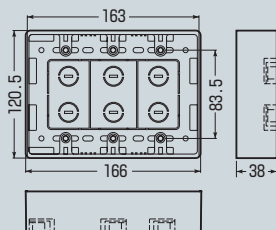

モール用スイッチボックス (ケーブル配線用露出スイッチボックス)

カラー10色

1~3ヶ用

1ヶ用

●1ヶ用のプランクカバーもあります。

2ヶ用

3ヶ用

■1ヶ用

■2ヶ用

■3ヶ用

※ロックアウトを取り除いたあとは、ナイフ等でキレイにバリ処理を行ってください。
※壁面にビス等で取り付けてください。

- 1ヶ用は1~3号モールに、2ヶ用・3ヶ用は1~4号モールにそれぞれ適合する兼用ロックアウト付です。
- 壁ぎわ配線できるように、サイドにもロックアウトが設けてあります。
- ブラモールに合わせた10色が揃えてあります。

〈色見本〉

規格	品番	色	側面ロック数 (適合モール)	入数	取付数	希望小売価格(税抜)
1ヶ用	MSB-1L	ライトブルー	8 (1~3号)	20	1	480
	MSB-1B	茶				
	MSB-1J	ベージュ				
	MSB-1W	カベ白				
	MSB-1C	クリーム				
	MSB-1G	グレー				
	MSB-1T	チョコレート				
	MSB-1M	ミルキーホワイト				
	MSB-1K	ブラック				
	MSB-1LB	ライトブラウン				
2ヶ用	MSB-2L	ライトブルー	10 (1~4号)	20	1	1,140
	MSB-2B	茶				
	MSB-2J	ベージュ				
	MSB-2W	カベ白				
	MSB-2C	クリーム				
	MSB-2G	グレー				
	MSB-2T	チョコレート				
	MSB-2M	ミルキーホワイト				
	MSB-2K	ブラック				
	MSB-2LB	ライトブラウン				
3ヶ用	MSB-3L	ライトブルー	10 (1~4号)	10	1	1,480
	MSB-3B	茶				
	MSB-3J	ベージュ				
	MSB-3W	カベ白				
	MSB-3C	クリーム				
	MSB-3G	グレー				
	MSB-3T	チョコレート				
	MSB-3M	ミルキーホワイト				
	MSB-3K	ブラック				
	MSB-3LB	ライトブラウン				