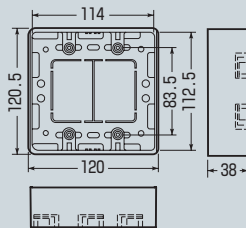

モール用スイッチボックス (ケーブル配線用露出スイッチボックス)

カラー10色

1~3ヶ用

1ヶ用

●1ヶ用のプランクカバーもあります。

2ヶ用

3ヶ用

■1ヶ用

■2ヶ用

■3ヶ用

※ロックアウトを取り除いたあとは、ナイフ等でキレイにバリ処理を行ってください。
※壁面にビス等で取り付けてください。

- 1ヶ用は1~3号モールに、2ヶ用・3ヶ用は1~4号モールにそれぞれ適合する兼用ロックアウト付です。
- 壁ぎわ配線できるように、サイドにもロックアウトが設けてあります。
- ブラモールに合わせた10色が揃えてあります。

〈色見本〉

規格	品番	色	側面ロック数 (適合モール)	入数	取付数	希望小売価格(税抜)
1ヶ用	MSB-1L	ライトブルー	8 (1~3号)	20	1	480
	MSB-1B	茶				
	MSB-1J	ベージュ				
	MSB-1W	カベ白				
	MSB-1C	クリーム				
	MSB-1G	グレー				
	MSB-1T	チョコレート				
	MSB-1M	ミルキーホワイト				
	MSB-1K	ブラック				
	MSB-1LB	ライトブラウン				
2ヶ用	MSB-2L	ライトブルー	10 (1~4号)	20	1	1,140
	MSB-2B	茶				
	MSB-2J	ベージュ				
	MSB-2W	カベ白				
	MSB-2C	クリーム				
	MSB-2G	グレー				
	MSB-2T	チョコレート				
	MSB-2M	ミルキーホワイト				
	MSB-2K	ブラック				
	MSB-2LB	ライトブラウン				
3ヶ用	MSB-3L	ライトブルー	10 (1~4号)	10	1	1,480
	MSB-3B	茶				
	MSB-3J	ベージュ				
	MSB-3W	カベ白				
	MSB-3C	クリーム				
	MSB-3G	グレー				
	MSB-3T	チョコレート				
	MSB-3M	ミルキーホワイト				
	MSB-3K	ブラック				
	MSB-3LB	ライトブラウン				