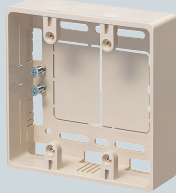

モール用スイッチボックス (ケーブル配線用露出スイッチボックス)

カラー10色

1~3ヶ用

1ヶ用

●1ヶ用のプランクカバーもあります。

2ヶ用

3ヶ用

■1ヶ用

■2ヶ用

■3ヶ用

※ロックアウトを取り除いたあとは、ナイフ等でキレイにバリ処理を行ってください。
※壁面にビス等で取り付けてください。

- 1ヶ用は1~3号モールに、2ヶ用・3ヶ用は1~4号モールにそれぞれ適合する兼用ロックアウト付です。
- 壁ぎわ配線できるように、サイドにもロックアウトが設けてあります。
- ブラモールに合わせた10色が揃えてあります。

〈色見本〉

規格	品番	色	側面ロック数 (適合モール)	入数	取付数	希望小売価格(税抜)
1ヶ用	MSB-1L	ライトブルー	8 (1~3号)	20	1	480
	MSB-1B	茶				
	MSB-1J	ベージュ				
	MSB-1W	カベ白				
	MSB-1C	クリーム				
	MSB-1G	グレー				
	MSB-1T	チョコレート				
	MSB-1M	ミルキーホワイト				
	MSB-1K	ブラック				
	MSB-1LB	ライトブラウン				
2ヶ用	MSB-2L	ライトブルー	10 (1~4号)	20	1	1,140
	MSB-2B	茶				
	MSB-2J	ベージュ				
	MSB-2W	カベ白				
	MSB-2C	クリーム				
	MSB-2G	グレー				
	MSB-2T	チョコレート				
	MSB-2M	ミルキーホワイト				
	MSB-2K	ブラック				
	MSB-2LB	ライトブラウン				
3ヶ用	MSB-3L	ライトブルー	10 (1~4号)	10	1	1,480
	MSB-3B	茶				
	MSB-3J	ベージュ				
	MSB-3W	カベ白				
	MSB-3C	クリーム				
	MSB-3G	グレー				
	MSB-3T	チョコレート				
	MSB-3M	ミルキーホワイト				
	MSB-3K	ブラック				
	MSB-3LB	ライトブラウン				