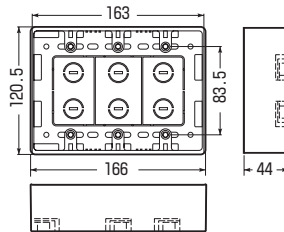

# 深形モールド用スイッチボックス (ケーブル配線用露出スイッチボックス)

カラー10色

深形  
(深さ44mm)

1ヶ用深形

●1ヶ用のプランクカバーもあります。

2ヶ用深形

3ヶ用深形

- 1~4号モールドそれぞれに適合する兼用ロックアウト付です。
- 壁ぎわ配線できるよう、サイドにもロックアウトが設けてあります。
- プラモールドに合わせた10色が揃えてあります。

■1ヶ用深形

■2ヶ用深形

■3ヶ用深形

規格	品番	色	側面ロック数 (適合モールド)	入数	取引量	希望小売価格(税別)
1ヶ用深形	MSB-1YL	ライトブルー	8 (1~4号×6) (1~3号×2)	20	1	680
	MSB-1YB	茶				
	MSB-1YJ	ベージュ				
	MSB-1YW	カベ白				
	MSB-1YC	クリーム				
	MSB-1YG	グレー				
	MSB-1YT	チョコレート				
	MSB-1YM	ミルクホワイト				
	MSB-1YK	ブラック				
	MSB-1YLB	ライトブラウン				
2ヶ用深形	MSB-2YL	ライトブルー	10 (1~4号)	10	1	1,380
	MSB-2YB	茶				
	MSB-2YJ	ベージュ				
	MSB-2YW	カベ白				
	MSB-2YC	クリーム				
	MSB-2YG	グレー				
	MSB-2YT	チョコレート				
	MSB-2YM	ミルクホワイト				
	MSB-2YK	ブラック				
	MSB-2YLB	ライトブラウン				
3ヶ用深形	MSB-3YL	ライトブルー	10 (1~4号)	10	1	1,820
	MSB-3YB	茶				
	MSB-3YJ	ベージュ				
	MSB-3YW	カベ白				
	MSB-3YC	クリーム				
	MSB-3YG	グレー				
	MSB-3YT	チョコレート				
	MSB-3YM	ミルクホワイト				
	MSB-3YK	ブラック				
	MSB-3YLB	ライトブラウン				