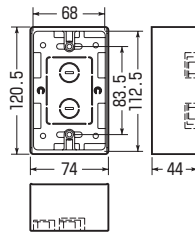

# 深形モールド用スイッチボックス (ケーブル配線用露出スイッチボックス)

カラー10色

深形  
(深さ44mm)

1ヶ用深形

●1ヶ用のプランクカバーもあります。

2ヶ用深形

3ヶ用深形

- 1~4号モールドそれぞれに適合する兼用ロックアウト付です。
- 壁ぎわ配線できるよう、サイドにもロックアウトが設けてあります。
- プラモールドに合わせた10色が揃えてあります。

■1ヶ用深形

■2ヶ用深形

■3ヶ用深形

規格	品番	色	側面ロック数 (適合モールド)	入数	取引量	希望小売価格(税別)
1ヶ用深形	MSB-1YL	ライトブルー	8 (1~4号×6) (1~3号×2)	20	1	680
	MSB-1YB	茶				
	MSB-1YJ	ベージュ				
	MSB-1YW	カベ白				
	MSB-1YC	クリーム				
	MSB-1YG	グレー				
	MSB-1YT	チョコレート				
	MSB-1YM	ミルクホワイト				
	MSB-1YK	ブラック				
	MSB-1YLB	ライトブラウン				
2ヶ用深形	MSB-2YL	ライトブルー	10 (1~4号)	10	1	1,380
	MSB-2YB	茶				
	MSB-2YJ	ベージュ				
	MSB-2YW	カベ白				
	MSB-2YC	クリーム				
	MSB-2YG	グレー				
	MSB-2YT	チョコレート				
	MSB-2YM	ミルクホワイト				
	MSB-2YK	ブラック				
	MSB-2YLB	ライトブラウン				
3ヶ用深形	MSB-3YL	ライトブルー	10 (1~4号)	10	1	1,820
	MSB-3YB	茶				
	MSB-3YJ	ベージュ				
	MSB-3YW	カベ白				
	MSB-3YC	クリーム				
	MSB-3YG	グレー				
	MSB-3YT	チョコレート				
	MSB-3YM	ミルクホワイト				
	MSB-3YK	ブラック				
	MSB-3YLB	ライトブラウン				