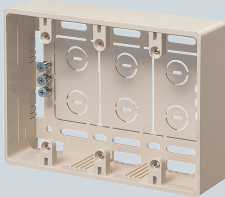

# 深形モールド用スイッチボックス (ケーブル配線用露出スイッチボックス)

カラー10色

深形  
(深さ44mm)

1ヶ用深形

●1ヶ用のプランクカバーもあります。

2ヶ用深形

3ヶ用深形

- 1~4号モールドそれぞれに適合する兼用ロックアウト付です。
- 壁ぎわ配線できるよう、サイドにもロックアウトが設けてあります。
- プラモールドに合わせた10色が揃えてあります。

■1ヶ用深形

■2ヶ用深形

■3ヶ用深形

規格	品番	色	側面ロック数 (適合モールド)	入数	取引量	希望小売価格(税別)
1ヶ用深形	MSB-1YL	ライトブルー	8 (1~4号×6) (1~3号×2)	20	1	680
	MSB-1YB	茶				
	MSB-1YJ	ベージュ				
	MSB-1YW	カベ白				
	MSB-1YC	クリーム				
	MSB-1YG	グレー				
	MSB-1YT	チョコレート				
	MSB-1YM	ミルクホワイト				
	MSB-1YK	ブラック				
	MSB-1YLB	ライトブラウン				
2ヶ用深形	MSB-2YL	ライトブルー	10 (1~4号)	10	1	1,380
	MSB-2YB	茶				
	MSB-2YJ	ベージュ				
	MSB-2YW	カベ白				
	MSB-2YC	クリーム				
	MSB-2YG	グレー				
	MSB-2YT	チョコレート				
	MSB-2YM	ミルクホワイト				
	MSB-2YK	ブラック				
	MSB-2YLB	ライトブラウン				
3ヶ用深形	MSB-3YL	ライトブルー	10 (1~4号)	10	1	1,820
	MSB-3YB	茶				
	MSB-3YJ	ベージュ				
	MSB-3YW	カベ白				
	MSB-3YC	クリーム				
	MSB-3YG	グレー				
	MSB-3YT	チョコレート				
	MSB-3YM	ミルクホワイト				
	MSB-3YK	ブラック				
	MSB-3YLB	ライトブラウン				