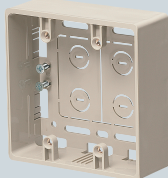

# 深形モールド用スイッチボックス (ケーブル配線用露出スイッチボックス)

カラー10色

深形  
(深さ44mm)

1ヶ用深形

●1ヶ用のプランクカバーもあります。

2ヶ用深形

3ヶ用深形

- 1~4号モールドそれぞれに適合する兼用ロックアウト付です。
- 壁ぎわ配線できるよう、サイドにもロックアウトが設けてあります。
- プラモールドに合わせた10色が揃えてあります。

■1ヶ用深形

■2ヶ用深形

■3ヶ用深形

規格	品番	色	側面ロック数 (適合モールド)	入数	取引量	希望小売価格(税別)
1ヶ用深形	MSB-1YL	ライトブルー	8 (1~4号×6) (1~3号×2)	20	1	680
	MSB-1YB	茶				
	MSB-1YJ	ベージュ				
	MSB-1YW	カベ白				
	MSB-1YC	クリーム				
	MSB-1YG	グレー				
	MSB-1YT	チョコレート				
	MSB-1YM	ミルクホワイト				
	MSB-1YK	ブラック				
	MSB-1YLB	ライトブラウン				
2ヶ用深形	MSB-2YL	ライトブルー	10 (1~4号)	10	1	1,380
	MSB-2YB	茶				
	MSB-2YJ	ベージュ				
	MSB-2YW	カベ白				
	MSB-2YC	クリーム				
	MSB-2YG	グレー				
	MSB-2YT	チョコレート				
	MSB-2YM	ミルクホワイト				
	MSB-2YK	ブラック				
	MSB-2YLB	ライトブラウン				
3ヶ用深形	MSB-3YL	ライトブルー	10 (1~4号)	10	1	1,820
	MSB-3YB	茶				
	MSB-3YJ	ベージュ				
	MSB-3YW	カベ白				
	MSB-3YC	クリーム				
	MSB-3YG	グレー				
	MSB-3YT	チョコレート				
	MSB-3YM	ミルクホワイト				
	MSB-3YK	ブラック				
	MSB-3YLB	ライトブラウン				