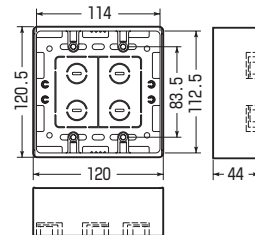

# 深形モールド用スイッチボックス (ケーブル配線用露出スイッチボックス)

カラー10色

深形  
(深さ44mm)

1ヶ用深形

●1ヶ用のプランクカバーもあります。

2ヶ用深形

3ヶ用深形

- 1~4号モールドそれぞれに適合する兼用ロックアウト付です。
- 壁ぎわ配線できるよう、サイドにもロックアウトが設けてあります。
- プラモールドに合わせた10色が揃えてあります。

■1ヶ用深形

■2ヶ用深形

■3ヶ用深形

規格	品番	色	側面ロック数 (適合モールド)	入数	取引量	希望小売価格(税別)
1ヶ用深形	MSB-1YL	ライトブルー	8 (1~4号×6) (1~3号×2)	20	1	680
	MSB-1YB	茶				
	MSB-1YJ	ベージュ				
	MSB-1YW	カベ白				
	MSB-1YC	クリーム				
	MSB-1YG	グレー				
	MSB-1YT	チョコレート				
	MSB-1YM	ミルクホワイト				
	MSB-1YK	ブラック				
	MSB-1YLB	ライトブラウン				
2ヶ用深形	MSB-2YL	ライトブルー	10 (1~4号)	10	1	1,380
	MSB-2YB	茶				
	MSB-2YJ	ベージュ				
	MSB-2YW	カベ白				
	MSB-2YC	クリーム				
	MSB-2YG	グレー				
	MSB-2YT	チョコレート				
	MSB-2YM	ミルクホワイト				
	MSB-2YK	ブラック				
	MSB-2YLB	ライトブラウン				
3ヶ用深形	MSB-3YL	ライトブルー	10 (1~4号)	10	1	1,820
	MSB-3YB	茶				
	MSB-3YJ	ベージュ				
	MSB-3YW	カベ白				
	MSB-3YC	クリーム				
	MSB-3YG	グレー				
	MSB-3YT	チョコレート				
	MSB-3YM	ミルクホワイト				
	MSB-3YK	ブラック				
	MSB-3YLB	ライトブラウン				