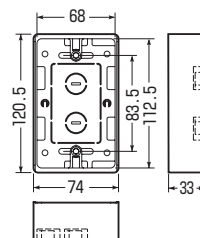

# 浅形モール用スイッチボックス (ケーブル配線用露出スイッチボックス)

カラー5色

浅形  
(深さ33mm)

● ブランクカバーもあります。

※ ノックアウトを取り除いたあとは、ナイフ等でキレイにバリ処理を行ってください。

※ 壁面にビス等で取り付けてください。

- 1～3号モールそれぞれに適合する兼用ノックアウト付です。
- 壁ぎわ配線できるよう、サイドにもノックアウトが設けてあります。

規格	品番	色	側面ノック数 (適合モール)	入数	最小入数	希望小売価格(税抜)
1 ヶ 用 浅 形	MSB-1SL	ライトブルー	8  (1～3号)	20	1	500
	MSB-1SB	茶				
	MSB-1SJ	ベージュ				
	MSB-1SW	カベ白				
	MSB-1SM	ミルキーホワイト				