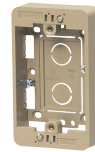

ダークサンド(DS)