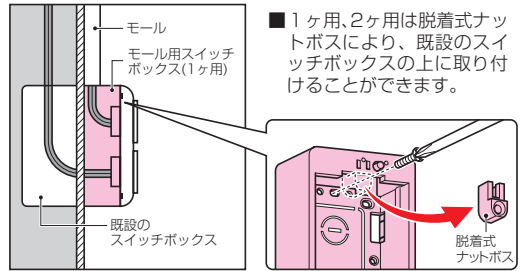

モール用スイッチボックス (Fタイプ) ケーブル配線用露出スイッチボックス

※上下は、はめ込み式カバーのノックアウトです。

1ヶ用・2ヶ用には壁際配線できるサイドノックが設けてあります。

1ヶ用

●1ヶ用のブランクカバーもあります。

2ヶ用

3ヶ用

4ヶ用

※ノックアウトを取り除いたあとは、ナイフ等でキレイにバリ処理を行ってください。
※壁面にビス等で取り付けてください。

●市販のプレートにフィットするサイズです。

●1ヶ用は1~3号モールに、2~4ヶ用は1~4号にそれぞれ適合する兼用ノックアウト付です。

※上下は、はめ込み式カバーで便利です。

(1ヶ用・2ヶ用は1~3号モール用、3ヶ用・4ヶ用は1~4号モール用)

■1ヶ用、2ヶ用は脱着式ナットボスにより、既存のスイッチボックスの上に取り付けることができます。