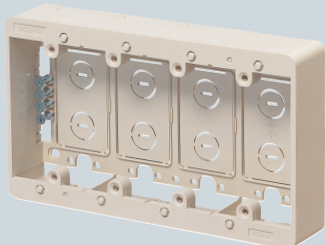

モール用スイッチボックス (Fタイプ) ケーブル配線用露出スイッチボックス

※上下は、はめ込み式カバーのノックアウトです。

1ヶ用・2ヶ用には壁際配線できるサイドノックが設けてあります。

1ヶ用

●1ヶ用のブランクカバーもあります。

2ヶ用

3ヶ用

4ヶ用

※ノックアウトを取り除いたあとは、ナイフ等でキレイにバリ処理を行ってください。
※壁面にビス等で取り付けてください。

●市販のプレートにフィットするサイズです。

●1ヶ用は1~3号モールに、2~4ヶ用は1~4号にそれぞれ適合する兼用ノックアウト付です。

※上下は、はめ込み式カバーで便利です。

(1ヶ用・2ヶ用は1~3号モール用、3ヶ用・4ヶ用は1~4号モール用)

■1ヶ用、2ヶ用は脱着式ナットボスにより、既存のスイッチボックスの上に取り付けることができます。

■4ヶ用

規格	品番	色	側面ノック数(適合モール)	入数	最小入数	希望小売価格(税抜)
1ヶ用	MSB-F1	モダンホワイト	10 (1~2号×4 1~3号×6)	20	1	480
	MSB-F1W	ホワイト				
	MSB-F1LS	ライトサンド				
	MSB-F1DS	ダークサンド				
2ヶ用	MSB-F2	モダンホワイト	12 (1~2号×3 1~3号×7 1~4号×2)	20	1	1,190
	MSB-F2W	ホワイト				
3ヶ用	MSB-F3	モダンホワイト	10 (1~3号×4 1~4号×6)	10	1	1,570
	MSB-F3W	ホワイト				
4ヶ用	MSB-F4	モダンホワイト	11 (1~3号×4 1~4号×7)	10	1	1,890
	MSB-F4W	ホワイト				