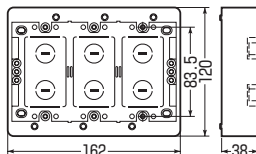

※ノックアウトを取り除いたあとは、ナイフ等でキレイにバリ処理を行ってください。
※壁面にビス等で取り付けてください。

●市販のプレートにフィットするサイズです。

●1ヶ用は1~3号モールに、2~4ヶ用は1~4号にそれぞれ適合する兼用ノックアウト付です。

※上下は、はめ込み式カバーで便利です。

(1ヶ用・2ヶ用は1~3号モール用、3ヶ用・4ヶ用は1~4号モール用)

■1ヶ用、2ヶ用は脱着式ナットボスにより、既存のスイッチボックスの上に取り付けることができます。

■4ヶ用

規格	品番	色	側面ノック数(適合モール)	入数	最小入数	希望小売価格(税抜)
1ヶ用	MSB-F1	モダンホワイト	10 (1~2号×4 1~3号×6)	20	1	480
	MSB-F1W	ホワイト				
	MSB-F1LS	ライトサンド				
	MSB-F1DS	ダークサンド				
2ヶ用	MSB-F2	モダンホワイト	12 (1~2号×3 1~3号×7 1~4号×2)	20	1	1,190
	MSB-F2W	ホワイト				
3ヶ用	MSB-F3	モダンホワイト	10 (1~3号×4 1~4号×6)	10	1	1,570
	MSB-F3W	ホワイト				
4ヶ用	MSB-F4	モダンホワイト	11 (1~3号×4 1~4号×7)	10	1	1,890
	MSB-F4W	ホワイト				