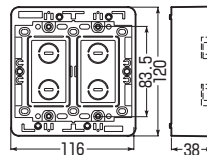

モール用スイッチボックス (Fタイプ) ケーブル配線用露出スイッチボックス

※上下は、はめ込み式カバーのノックアウトです。

1ヶ用・2ヶ用には壁際配線できるサイドノックが設けてあります。

●1ヶ用のブランクカバーもあります。

※ノックアウトを取り除いたあとは、ナイフ等でキレイにバリ処理を行ってください。
※壁面にビス等で取り付けてください。

●市販のプレートにフィットするサイズです。

●1ヶ用は1~3号モールに、2~4ヶ用は1~4号にそれぞれ適合する兼用ノックアウト付です。

※上下は、はめ込み式カバーで便利です。

(1ヶ用・2ヶ用は1~3号モール用、3ヶ用・4ヶ用は1~4号モール用)

■1ヶ用、2ヶ用は脱着式ナットボスにより、既存のスイッチボックスの上に取り付けることができます。

〈色見本〉

■1ヶ用

■2ヶ用

■3ヶ用

■4ヶ用

規格	品番	色	側面ノック数(適合モール)	入数	最小入数	希望小売価格(税抜)
1ヶ用	MSB-F1	モダンホワイト	10 (1~2号×4 1~3号×6)	20	1	480
	MSB-F1W	ホワイト				
	MSB-F1LS	ライトサンド				
	MSB-F1DS	ダークサンド				
2ヶ用	MSB-F2	モダンホワイト	12 (1~2号×3 1~3号×7 1~4号×2)	20	1	1,190
	MSB-F2W	ホワイト				
3ヶ用	MSB-F3	モダンホワイト	10 (1~3号×4 1~4号×6)	10	1	1,570
	MSB-F3W	ホワイト				
4ヶ用	MSB-F4	モダンホワイト	11 (1~3号×4 1~4号×7)	10	1	1,890
	MSB-F4W	ホワイト