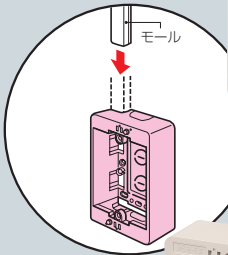

モール用スイッチボックス (Fタイプ) ケーブル配線用露出スイッチボックス

※上下は、はめ込み式カバーのノックアウトです。

1ヶ用・2ヶ用には壁際配線できるサイドノックが設けてあります。

1ヶ用

●1ヶ用のブランクカバーもあります。

2ヶ用

3ヶ用

4ヶ用

※ノックアウトを取り除いたあとは、ナイフ等でキレイにバリ処理を行ってください。
※壁面にビス等で取り付けてください。

●市販のプレートにフィットするサイズです。

●1ヶ用は1~3号モールに、2~4ヶ用は1~4号にそれぞれ適合する兼用ノックアウト付です。

※上下は、はめ込み式カバーで便利です。

(1ヶ用・2ヶ用は1~3号モール用、3ヶ用・4ヶ用は1~4号モール用)

■1ヶ用、2ヶ用は脱着式ナットボスにより、既存のスイッチボックスの上に取り付けることができます。