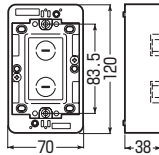

モール用スイッチボックス (Fタイプ) ケーブル配線用露出スイッチボックス

※上下は、はめ込み式カバーのノックアウトです。

1ヶ用・2ヶ用には壁際配線できるサイドノックが設けてあります。

●1ヶ用のブランクカバーもあります。

※ノックアウトを取り除いたあとは、ナイフ等でキレイにバリ処理を行ってください。
※壁面にビス等で取り付けてください。

●市販のプレートにフィットするサイズです。

●1ヶ用は1~3号モールに、2~4ヶ用は1~4号にそれぞれ適合する兼用ノックアウト付です。

※上下は、はめ込み式カバーで便利です。

(1ヶ用・2ヶ用は1~3号モール用、3ヶ用・4ヶ用は1~4号モール用)

■1ヶ用、2ヶ用は脱着式ナットボスにより、既存のスイッチボックスの上に取り付けることができます。

〈色見本〉

■1ヶ用

■2ヶ用

■3ヶ用

■4ヶ用

規格	品番	色	側面ノック数(適合モール)	入数	最小入数	希望小売価格(税抜)
1ヶ用	MSB-F1	モダンホワイト	10 (1~2号×4 1~3号×6)	20	1	480
	MSB-F1W	ホワイト				
	MSB-F1LS	ライトサンド				
	MSB-F1DS	ダークサンド				
2ヶ用	MSB-F2	モダンホワイト	12 (1~2号×3 1~3号×7 1~4号×2)	20	1	1,190
	MSB-F2W	ホワイト				
3ヶ用	MSB-F3	モダンホワイト	10 (1~3号×4 1~4号×6)	10	1	1,570
	MSB-F3W	ホワイト				
4ヶ用	MSB-F4	モダンホワイト	11 (1~3号×4 1~4号×7)	10	1	1,890
	MSB-F4W	ホワイト