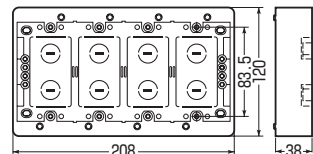

※ノックアウトを取り除いたあとは、ナイフ等でキレイにバリ処理を行ってください。
※壁面にビス等で取り付けてください。

●市販のプレートにフィットするサイズです。

●1ヶ用は1~3号モールに、2~4ヶ用は1~4号にそれぞれ適合する兼用ノックアウト付です。

※上下は、はめ込み式カバーで便利です。

(1ヶ用・2ヶ用は1~3号モール用、3ヶ用・4ヶ用は1~4号モール用)

■1ヶ用、2ヶ用は脱着式ナットボスにより、既存のスイッチボックスの上に取り付けることができます。

■4ヶ用

規格	品番	色	側面ノック数(適合モール)	入数	最小入数	希望小売価格(税抜)
1ヶ用	MSB-F1	モダンホワイト	10 (1~2号×4 1~3号×6)	20	1	480
	MSB-F1W	ホワイト				
	MSB-F1LS	ライトサンド				
	MSB-F1DS	ダークサンド				
2ヶ用	MSB-F2	モダンホワイト	12 (1~2号×3 1~3号×7 1~4号×2)	20	1	1,190
	MSB-F2W	ホワイト				
3ヶ用	MSB-F3	モダンホワイト	10 (1~3号×4 1~4号×6)	10	1	1,570
	MSB-F3W	ホワイト				
4ヶ用	MSB-F4	モダンホワイト	11 (1~3号×4 1~4号×7)	10	1	1,890
	MSB-F4W	ホワイト				