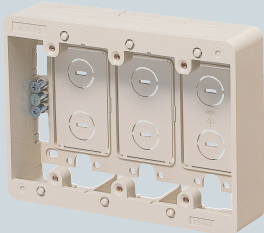

モール用スイッチボックス (Fタイプ) ケーブル配線用露出スイッチボックス

※上下は、はめ込み式カバーのノックアウトです。

1ヶ用・2ヶ用には壁際配線できるサイドノックが設けてあります。

1ヶ用

●1ヶ用のブランクカバーもあります。

2ヶ用

3ヶ用

4ヶ用

※ノックアウトを取り除いたあとは、ナイフ等でキレイにバリ処理を行ってください。
※壁面にビス等で取り付けてください。

●市販のプレートにフィットするサイズです。

●1ヶ用は1~3号モールに、2~4ヶ用は1~4号にそれぞれ適合する兼用ノックアウト付です。

※上下は、はめ込み式カバーで便利です。

(1ヶ用・2ヶ用は1~3号モール用、3ヶ用・4ヶ用は1~4号モール用)

■1ヶ用、2ヶ用は脱着式ナットボスにより、既存のスイッチボックスの上に取り付けることができます。

■4ヶ用

規格	品番	色	側面ノック数(適合モール)	入数	最小入数	希望小売価格(税抜)
1ヶ用	MSB-F1	モダンホワイト	10 (1~2号×4 1~3号×6)	20	1	480
	MSB-F1W	ホワイト				
	MSB-F1LS	ライトサンド				
	MSB-F1DS	ダークサンド				
2ヶ用	MSB-F2	モダンホワイト	12 (1~2号×3 1~3号×7 1~4号×2)	20	1	1,190
	MSB-F2W	ホワイト				
3ヶ用	MSB-F3	モダンホワイト	10 (1~3号×4 1~4号×6)	10	1	1,570
	MSB-F3W	ホワイト				
4ヶ用	MSB-F4	モダンホワイト	11 (1~3号×4 1~4号×7)	10	1	1,890
	MSB-F4W	ホワイト				