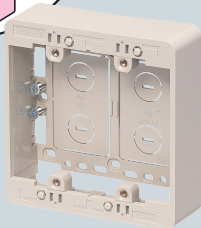

モール用スイッチボックス (Fタイプ) ケーブル配線用露出スイッチボックス

※上下は、はめ込み式カバーのノックアウトです。

1ヶ用・2ヶ用には壁際配線できるサイドノックが設けてあります。

1ヶ用

●1ヶ用のブランクカバーもあります。

2ヶ用

3ヶ用

4ヶ用

※ノックアウトを取り除いたあとは、ナイフ等でキレイにバリ処理を行ってください。
※壁面にビス等で取り付けてください。

●市販のプレートにフィットするサイズです。

●1ヶ用は1~3号モールに、2~4ヶ用は1~4号にそれぞれ適合する兼用ノックアウト付です。

※上下は、はめ込み式カバーで便利です。

(1ヶ用・2ヶ用は1~3号モール用、3ヶ用・4ヶ用は1~4号モール用)

■1ヶ用、2ヶ用は脱着式ナットボスにより、既存のスイッチボックスの上に取り付けることができます。