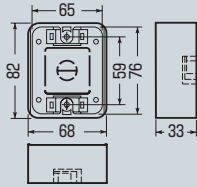

モール用スイッチボックス (ホテル用)ケーブル配線用露出スイッチボックス

カラー10色

ホテル用

●ブラंकカバーも
あります。

※ロックアウトを取り除いたあとは、ナイフ等でキレイにバリ処理を行ってください。

※壁面にビス等で取り付けてください。

- ブラモールに合わせた10色が揃えてあります。
- 小型(ミニ)プレートに適合します。
(適用：ミニプレート1・2コ用、取り付けピッチ58・60mm)
- ※取り付けピッチ38mmは取り付けません。

品番	色	側面ロック数 (適合モール)	入数	最小入数	希望小売価格(税抜)
MSB-M2L	ライトブルー	4 (1~4号)	20	1	460
MSB-M2B	茶				
MSB-M2J	ベージュ				
MSB-M2W	カベ白				
MSB-M2C	クリーム				
MSB-M2G	グレー				
MSB-M2T	チョコレート				
MSB-M2M	ミルクホワイト				
MSB-M2K	ブラック				
MSB-M2LB	ライトブラウン				