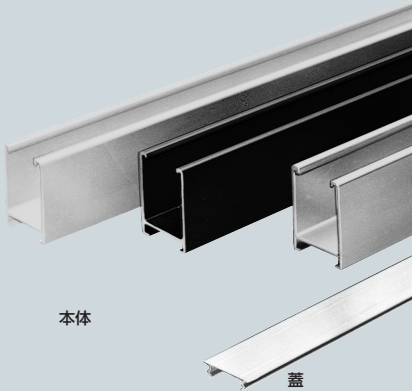

## アルミ製

本体

蓋

φ19ノックアウト付  
(32個/4m)

- アルミの持つ美しい光沢、外観により、内装の美観を損なわないキレイな仕上がりです。
- シルバー・ホワイト・ブラックの3色が取り揃えてありますから、内装にマッチした色を選んでいただけます。
- アルミ製ですから、耐候性、耐食性に優れています。
- インテリアダクト本体(4m)の底面には32個のノックアウトが設けてあり、配線時の穴あけ加工が不要です。
- 軽量ですから、持ち運びや施工の取り扱いが大変ラクです。
- ワンタッチで取り付けられるはめ込み式の蓋は、取り付け取り外しが簡単にできますから、ケーブルの出し入れや保守点検がラクに行えます。