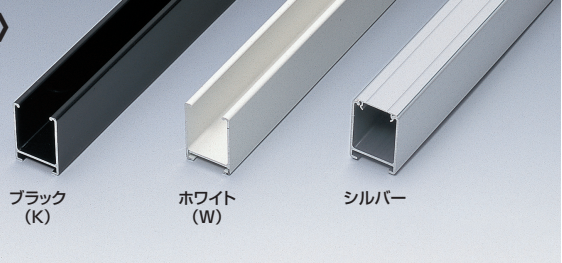

## アルミ製

本体

蓋

φ19ノックアウト付  
(32個/4m)

- アルミの持つ美しい光沢、外観により、内装の美観を損なわないキレイな仕上がりです。
- シルバー・ホワイト・ブラックの3色が取り揃えてありますから、内装にマッチした色を選んでいただけます。
- アルミ製ですから、耐候性、耐食性に優れています。
- インテリアダクト本体(4m)の底面には32個のノックアウトが設けてあり、配線時の穴あけ加工が不要です。
- 軽量ですから、持ち運びや施工の取り扱いが大変ラクです。
- ワンタッチで取り付けられるはめ込み式の蓋は、取り付け取り外しが簡単にできますから、ケーブルの出し入れや保守点検がラクに行えます。

## 〈色見本〉

ブラック  
(K)

ホワイト  
(W)

シルバー

種類	品番	色	長さ	重量	入数	希望小売価格(税抜)
本体	<b>DC-41</b>	シルバー	4m	約2kg	1	15,700
	<b>DC-41W</b>	ホワイト				
	<b>DC-41K</b>	ブラック				
蓋	<b>DCF-4</b>	シルバー	2m	約0.2kg	1	1,800
	<b>DCF-4W</b>	ホワイト				
	<b>DCF-4K</b>	ブラック				