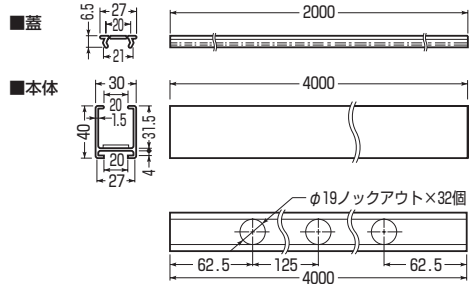

## アルミ製

本体

蓋

φ19ノックアウト付  
(32個/4m)

- アルミの持つ美しい光沢、外観により、内装の美観を損なわないキレイな仕上がりです。
- シルバー・ホワイト・ブラックの3色が取り揃えてありますから、内装にマッチした色を選んでいただけます。
- アルミ製ですから、耐候性、耐食性に優れています。
- インテリアダクト本体(4m)の底面には32個のノックアウトが設けてあり、配線時の穴あけ加工が不要です。
- 軽量ですから、持ち運びや施工の取り扱いが大変ラクです。
- ワンタッチで取り付けられるはめ込み式の蓋は、取り付け取り外しが簡単にできますから、ケーブルの出し入れや保守点検がラクに行えます。

## 〈色見本〉

ブラック  
(K)

ホワイト  
(W)

シルバー

種類	品番	色	長さ	重量	入数	希望小売価格(税抜)
本体	<b>DC-41</b>	シルバー	4m	約2kg	1	15,700
	<b>DC-41W</b>	ホワイト				
	<b>DC-41K</b>	ブラック				
蓋	<b>DCF-4</b>	シルバー	2m	約0.2kg	1	1,800
	<b>DCF-4W</b>	ホワイト				
	<b>DCF-4K</b>	ブラック				