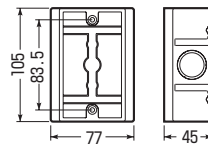

打込み用スイッチボックス

PS
E

耐衝撃性
HI

アルミ
箱付

- 塗代カバー不要！配線器具が直接取り付けられおトクです。
- ボックスの傾き防止ができる、便利な4mmバー取り付け穴付です。（ビス固定不要）
- 上下ノックは16サイズのコネクタが2連取り付けます。（22サイズは1連）

※4mmバーは回転ストッパー付を、
スタットバーは3分スタット付をご使用ください。

品番	種類	側面ノックアウト	入数	最小入数	希望小売価格(税抜)
CSB	1個用	22(25)×6	20	1	320