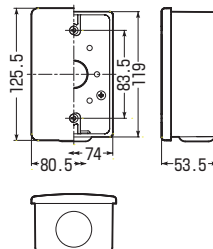

高耐  
候性

耐衝撃性  
HI

ケーブルブッシング付

●ケーブルを直接引き出せるケーブルブッシング付。

茶系の外壁等にマッチする色もあります。

→1077頁

品番	色	ブッシング 取付穴	入数	最小入数	希望小売価格(税抜)
PVR22-0PJ	ベージュ	φ27	20	1	1,430
PVR22-0PM	ミルクホワイト				