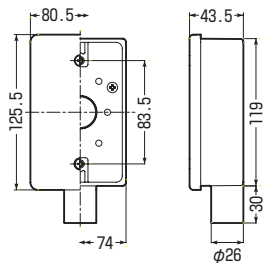

●1サイズ下のVE管も使用できるスリーブ付。

品番	色	適合管	入数	最小入数	希望小売価格(税抜)
SW1-16PJ	ベージュ	VE14・16 (1方出)	20	1	1,160
SW1-16PM	ミルキーホワイト				