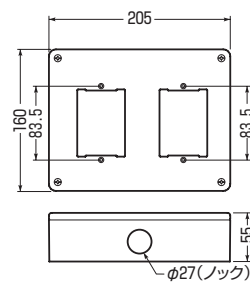

露出スイッチボックス (カバー付)

高耐
候性
耐衝撃性
HI

●EVコンセントとスイッチ、EVコンセント並列取り付け等、色々な器具の取り付けに使用します。

品番	色	入数	希望小売価格(税抜)
PVR-EV2A1J	ベージュ	1	4,310
PVR-EV2A1M	ミルクキーホワイト		
PVR-EV2A1K	ブラック		