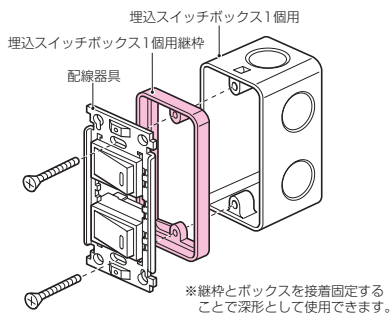

埋込スイッチボックス1個用継枠

●埋込スイッチボックス1個用の継枠です。

品番	調整厚(H)	適合	入数	希望小売価格(税抜)
OF-60J10	10mm	埋込スイッチボックス1個用(CSW-1SN)	10	120
OF-60J15	15mm	埋込スイッチボックス1個用(CSW-1SN)	10	150
OF-60J25	25mm	埋込スイッチボックス1個用(CSW-1SN)	10	170