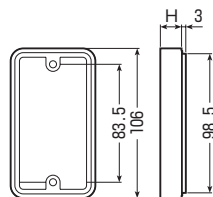

埋込スイッチボックス1個用継枠

●埋込スイッチボックス1個用の継枠です。

品番	調整厚(H)	適合	入数	希望小売価格(税抜)
OF-60J10	10mm	埋込スイッチボックス1個用(CSW-1SN)	10	120
OF-60J15	15mm	埋込スイッチボックス1個用(CSW-1SN)	10	150
OF-60J25	25mm	埋込スイッチボックス1個用(CSW-1SN)	10	170