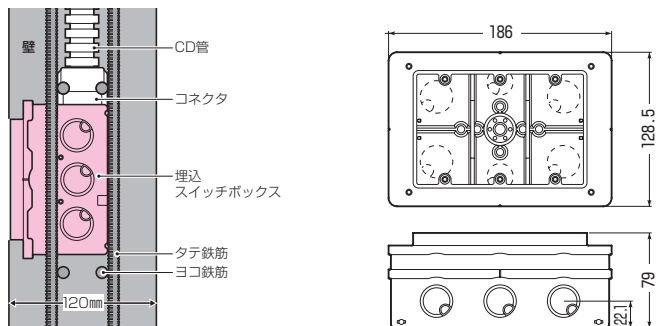

●塗代面から約60mmのところには22ノックがあります。

品番	側面ノックアウト	入数	希望小売価格(税抜)
CSW-3N65PS3	22・22・22(25・25・25)×4	20	2,420