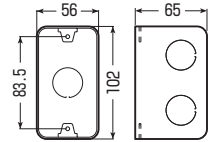

# プレキャストコンクリート用スイッチボックス

電着塗装(色：黒)

呼び	品番	側面ロックアウト	入数	希望小売価格(税抜)
1個用(深形)	<b>PA-CSW-1SNY</b>	22・22(25・25)×2 22(25)×2	50	1,060