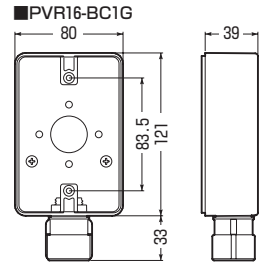

ミラフレキ SS    ミラフレキ SD    高耐候性    耐衝撃性 HI    Gタイプ

PVR16-BC1G□

PVR22-BC1AG□

スリーブ    キャップ

※VE管用もあります。➡ 1024頁

- 防水コンセントにピッタリのワイドサイズ!
- GタイプのPF管用コネクタ付です。
- サイズ22は電気自動車充電用コンセントにピッタリです。
- サイズ22は1サイズ下のVE管も使用できるスリーブ付です。

EVコンセント  
取り付け例

※器具の種類によって取り付けられないものがあります。事前にご確認ください。

品番	色	規格	入数	最小入数	希望小売価格(税抜)
PVR16-BC1GJ	ベージュ	※PF管16	20	1	760
PVR16-BC1GM	ミルクイーホワイト				
PVR22-BC1AGJ	ベージュ	※PF管22	20	1	990
PVR22-BC1AGM	ミルクイーホワイト				

※MF、MFXは除く