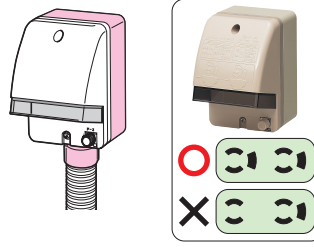

ミラフレキ SS    ミラフレキ SD    高耐候性    耐衝撃性 HI    Gタイプ

PVR16-BC1G□

PVR22-BC1AG□

スリーブ    キャップ

※VE管用もあります。➡ 1024頁

- 防水コンセントにピッタリのワイドサイズ!
- GタイプのPF管用コネクタ付です。
- サイズ22は電気自動車充電用コンセントにピッタリです。
- サイズ22は1サイズ下のVE管も使用できるスリーブ付です。

EVコンセント  
取り付け例

※器具の種類によって取り付けられないものがあります。事前にご確認ください。

品番	色	規格	入数	最小入数	希望小売価格(税抜)
PVR16-BC1GJ	ベージュ	※PF管16	20	1	760
PVR16-BC1GM	ミルクイーホワイト				
PVR22-BC1AGJ	ベージュ	※PF管22	20	1	990
PVR22-BC1AGM	ミルクイーホワイト				

※MF、MFXは除く