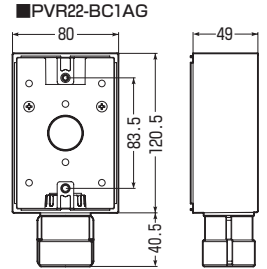

ミラフレキ SS    ミラフレキ SD    高耐候性    耐衝撃性 HI    Gタイプ

PVR16-BC1G□

PVR22-BC1AG□

スリーブ    キャップ

※VE管用もあります。➡ 1024頁

- 防水コンセントにピッタリのワイドサイズ!
- GタイプのPF管用コネクタ付です。
- サイズ22は電気自動車充電用コンセントにピッタリです。
- サイズ22は1サイズ下のVE管も使用できるスリーブ付です。

EVコンセント  
取り付け例

※器具の種類によって取り付けられないものがあります。事前にご確認ください。

品番	色	規格	入数	最小入数	希望小売価格(税抜)
PVR16-BC1GJ	ベージュ	※PF管16	20	1	760
PVR16-BC1GM	ミルクイーホワイト				
PVR22-BC1AGJ	ベージュ	※PF管22	20	1	990
PVR22-BC1AGM	ミルクイーホワイト				

※MF、MFXは除く