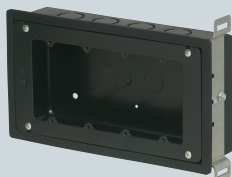

# 耐火遮音スイッチボックス

PS (ボックス)

- 防火性能が高い、ボックスと側面固定台座が鉄製の遮音ボックスです。
- 側面固定台座により、間柱に簡単に固定できます。
- 平塗代カバー付。

## 耐火中空壁に使用する場合

- 耐火中空壁に施工する場合は、当社タイカスールBP3(品番：MTKS-BP3)と組み合わせてご使用ください。

➡1665頁

MTKS-BP3

国土交通大臣認定書 の仕様に基づき、正しく施工してください。

■1ヶ用

■2ヶ用

■3ヶ用

■4ヶ用

■1ヶ用

■2ヶ用

■3ヶ用

■4ヶ用

※台座なしタイプには側面固定台座が付きません。

台座なし

呼び	品番	側面ノックアウト	入数	最小入数	希望小売価格(税抜)
1ヶ用	MTKB-1CSW-CS	22・22(25・25)×3	10	1	1,950
2ヶ用	MTKB-2CSW-CS	16・22・16(19・25・19)×2 22(25)×1	10	1	2,920
3ヶ用	MTKB-3CSW-CS	22・22・22(25・25・25)×2 22・22(25・25)×1	10	1	3,910
4ヶ用	MTKB-4CSW-CS	22・22・22・22(25・25・25・25)×2 22・22(25・25)×1	10	1	5,850