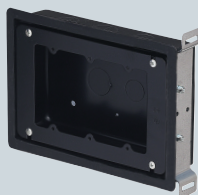

# 耐火遮音スイッチボックス

PS (ボックス)

- 防火性能が高い、ボックスと側面固定台座が鉄製の遮音ボックスです。
- 側面固定台座により、間柱に簡単に固定できます。
- 平塗代カバー付。

## 耐火中空壁に使用する場合

- 耐火中空壁に施工する場合は、当社タイカスールBP3(品番：MTKS-BP3)と組み合わせてご使用ください。

➡1665頁

MTKS-BP3

国土交通大臣認定書 の仕様に基づき、正しく施工してください。

■1ヶ用

■2ヶ用

■3ヶ用

■4ヶ用

■1ヶ用

■2ヶ用

■3ヶ用

■4ヶ用

※台座なしタイプには側面固定台座が付きません。

台座なし

呼び	品番	側面ノックアウト	入数	最小入数	希望小売価格(税抜)
1ヶ用	MTKB-1CSW-CS	22・22(25・25)×3	10	1	1,950
2ヶ用	MTKB-2CSW-CS	16・22・16(19・25・19)×2 22(25)×1	10	1	2,920
3ヶ用	MTKB-3CSW-CS	22・22・22(25・25・25)×2 22・22(25・25)×1	10	1	3,910
4ヶ用	MTKB-4CSW-CS	22・22・22・22(25・25・25・25)×2 22・22(25・25)×1	10	1	5,850