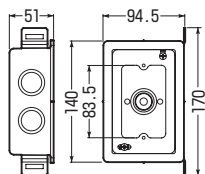

■4ヶ用

■1ヶ用

■2ヶ用

■3ヶ用

■4ヶ用

※台座なしタイプには側面固定台座が付きません。

台座なし

呼び	品番	側面ノックアウト	入数	最小入数	希望小売価格(税抜)
1ヶ用	MTKB-1CSW-CS	22・22(25・25)×3	10	1	1,950
2ヶ用	MTKB-2CSW-CS	16・22・16(19・25・19)×2 22(25)×1	10	1	2,920
3ヶ用	MTKB-3CSW-CS	22・22・22(25・25・25)×2 22・22(25・25)×1	10	1	3,910
4ヶ用	MTKB-4CSW-CS	22・22・22・22(25・25・25・25)×2 22・22(25・25)×1	10	1	5,850