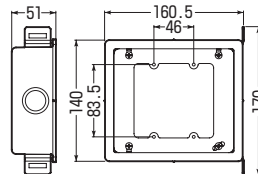

■4ヶ用

■1ヶ用

■2ヶ用

■3ヶ用

■4ヶ用

※台座なしタイプには側面固定台座が付きません。

台座なし

呼び	品番	側面ノックアウト	入数	最小入数	希望小売価格(税抜)
1ヶ用	MTKB-1CSW-CS	22・22(25・25)×3	10	1	1,950
2ヶ用	MTKB-2CSW-CS	16・22・16(19・25・19)×2 22(25)×1	10	1	2,920
3ヶ用	MTKB-3CSW-CS	22・22・22(25・25・25)×2 22・22(25・25)×1	10	1	3,910
4ヶ用	MTKB-4CSW-CS	22・22・22・22(25・25・25・25)×2 22・22(25・25)×1	10	1	5,850

## ■台座なし

※取り付けには自在バー、調整固定バー等をご使用ください。 ➡602~609頁

呼び	品番	側面ノックアウト	入数	最小入数	希望小売価格(税抜)
1ヶ用	MTKB-1CSWCSN	22・22(25・25)×3	10	1	1,950
2ヶ用	MTKB-2CSWCSN	16・22・16(19・25・19)×2 22(25)×1	10	1	2,920
3ヶ用	MTKB-3CSWCSN	22・22・22(25・25・25)×2 22・22(25・25)×1	10	1	3,910
4ヶ用	MTKB-4CSWCSN	22・22・22・22(25・25・25・25)×2 22・22(25・25)×1	10	1	5,850