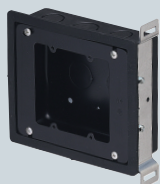

# 耐火遮音スイッチボックス

PS (ボックス)

- 防火性能が高い、ボックスと側面固定台座が鉄製の遮音ボックスです。
- 側面固定台座により、間柱に簡単に固定できます。
- 平塗代カバー付。

## 耐火中空壁に使用する場合

- 耐火中空壁に施工する場合は、当社タイカスールBP3(品番：MTKS-BP3)と組み合わせてご使用ください。

➡1665頁

MTKS-BP3

国土交通大臣認定書 の仕様に基づき、正しく施工してください。

■1ヶ用

■2ヶ用

■3ヶ用

■4ヶ用

■1ヶ用

■2ヶ用

■3ヶ用

■4ヶ用

※台座なしタイプには側面固定台座が付きません。

台座なし

呼び	品番	側面ノックアウト	入数	最小入数	希望小売価格(税抜)
1ヶ用	MTKB-1CSW-CS	22・22(25・25)×3	10	1	1,950
2ヶ用	MTKB-2CSW-CS	16・22・16(19・25・19)×2 22(25)×1	10	1	2,920
3ヶ用	MTKB-3CSW-CS	22・22・22(25・25・25)×2 22・22(25・25)×1	10	1	3,910
4ヶ用	MTKB-4CSW-CS	22・22・22・22(25・25・25・25)×2 22・22(25・25)×1	10	1	5,850