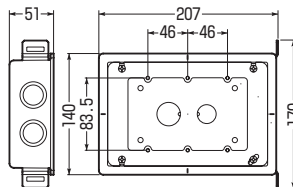

■4ヶ用

■1ヶ用

■2ヶ用

■3ヶ用

■4ヶ用

※台座なしタイプには側面固定台座が付きません。

台座なし

呼び	品番	側面ノックアウト	入数	最小入数	希望小売価格(税抜)
1ヶ用	MTKB-1CSW-CS	22・22(25・25)×3	10	1	1,950
2ヶ用	MTKB-2CSW-CS	16・22・16(19・25・19)×2 22(25)×1	10	1	2,920
3ヶ用	MTKB-3CSW-CS	22・22・22(25・25・25)×2 22・22(25・25)×1	10	1	3,910
4ヶ用	MTKB-4CSW-CS	22・22・22・22(25・25・25・25)×2 22・22(25・25)×1	10	1	5,850

## ■台座なし

※取り付けには自在バー、調整固定バー等をご使用ください。 ➡602~609頁

呼び	品番	側面ノックアウト	入数	最小入数	希望小売価格(税抜)
1ヶ用	MTKB-1CSWCSN	22・22(25・25)×3	10	1	1,950
2ヶ用	MTKB-2CSWCSN	16・22・16(19・25・19)×2 22(25)×1	10	1	2,920
3ヶ用	MTKB-3CSWCSN	22・22・22(25・25・25)×2 22・22(25・25)×1	10	1	3,910
4ヶ用	MTKB-4CSWCSN	22・22・22・22(25・25・25・25)×2 22・22(25・25)×1	10	1	5,850