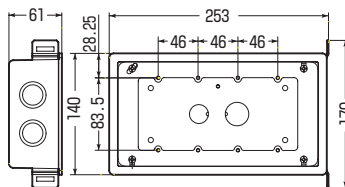

■4ヶ用

■1ヶ用

■2ヶ用

■3ヶ用

■4ヶ用

※台座なしタイプには側面固定台座が付きません。

台座なし

呼び	品番	側面ノックアウト	入数	最小入数	希望小売価格(税抜)
1ヶ用	MTKB-1CSW-CS	22・22(25・25)×3	10	1	1,950
2ヶ用	MTKB-2CSW-CS	16・22・16(19・25・19)×2 22(25)×1	10	1	2,920
3ヶ用	MTKB-3CSW-CS	22・22・22(25・25・25)×2 22・22(25・25)×1	10	1	3,910
4ヶ用	MTKB-4CSW-CS	22・22・22・22(25・25・25・25)×2 22・22(25・25)×1	10	1	5,850

## ■台座なし

※取り付けには自在バー、調整固定バー等をご使用ください。 ➡602~609頁

呼び	品番	側面ノックアウト	入数	最小入数	希望小売価格(税抜)
1ヶ用	MTKB-1CSWCSN	22・22(25・25)×3	10	1	1,950
2ヶ用	MTKB-2CSWCSN	16・22・16(19・25・19)×2 22(25)×1	10	1	2,920
3ヶ用	MTKB-3CSWCSN	22・22・22(25・25・25)×2 22・22(25・25)×1	10	1	3,910
4ヶ用	MTKB-4CSWCSN	22・22・22・22(25・25・25・25)×2 22・22(25・25)×1	10	1	5,850