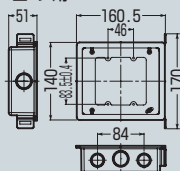

耐火遮音スイッチボックス

PS (ボックス)

耐火遮音壁用

タイカスールBP3と併用

(別売)

■1ケ用

■2ケ用

■3ケ用

■4ケ用

※平塗代カバー付

- ●遮音効果に優れた遮音カバー付の鉄製ボックスです。
- ●鉄製の側面固定台座により、間柱に簡単に固定できます。
- ●平塗代カバー付。

呼び	品番	側面ノックアウト	入数	最小入数	希望小売価格(税抜)
1ケ用	MTKB-1CSW-CS	22・22(25・25)×3	10	1	1,950
2ケ用	MTKB-2CSW-CS	16・22・16(19・25・19)×2 22(25)×1	10	1	2,920
3ケ用	MTKB-3CSW-CS	22・22・22(25・25・25)×2 22・22(25・25)×1	10	1	3,910
4ケ用	MTKB-4CSW-CS	22・22・22・22(25・25・25・25)×2 22・22(25・25)×1	10	1	5,850

■台座なし

- ●側面固定台座の付いていないシンプルタイプです。取り付けには自在バー、調整固定バー等をご使用ください。

➔ 563頁

呼び	品番	側面ノックアウト	入数	最小入数	希望小売価格(税抜)
1ケ用	MTKB-1CSWC SN	22・22(25・25)×3	10	1	1,950
2ケ用	MTKB-2CSWC SN	16・22・16(19・25・19)×2 22(25)×1	10	1	2,920
3ケ用	MTKB-3CSWC SN	22・22・22(25・25・25)×2 22・22(25・25)×1	10	1	3,910
4ケ用	MTKB-4CSWC SN	22・22・22・22(25・25・25・25)×2 22・22(25・25)×1	10	1	5,850