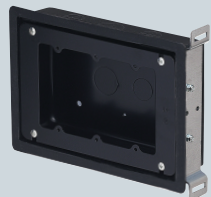

耐火遮音スイッチボックス

PS (ボックス)

耐火遮音壁用

タイカスールBP3と併用

(別売)

■1ケ用

■2ケ用

■3ケ用

■4ケ用

※平塗代カバー付

- 遮音効果に優れた遮音カバー付の鉄製ボックスです。
- 鉄製の側面固定台座により、間柱に簡単に固定できます。
- 平塗代カバー付。

呼び	品番	側面ノックアウト	入数	最小入数	希望小売価格(税抜)
1ケ用	MTKB-1CSW-CS	22・22(25・25)×3	10	1	1,950
2ケ用	MTKB-2CSW-CS	16・22・16(19・25・19)×2 22(25)×1	10	1	2,920
3ケ用	MTKB-3CSW-CS	22・22・22(25・25・25)×2 22・22(25・25)×1	10	1	3,910
4ケ用	MTKB-4CSW-CS	22・22・22・22(25・25・25・25)×2 22・22(25・25)×1	10	1	5,850

■台座なし

- 側面固定台座の付いていないシンプルタイプです。取り付けには自在バー、調整固定バー等をご使用ください。

➔ 563頁

呼び	品番	側面ノックアウト	入数	最小入数	希望小売価格(税抜)
1ケ用	MTKB-1CSWC SN	22・22(25・25)×3	10	1	1,950
2ケ用	MTKB-2CSWC SN	16・22・16(19・25・19)×2 22(25)×1	10	1	2,920
3ケ用	MTKB-3CSWC SN	22・22・22(25・25・25)×2 22・22(25・25)×1	10	1	3,910
4ケ用	MTKB-4CSWC SN	22・22・22・22(25・25・25・25)×2 22・22(25・25)×1	10	1	5,850