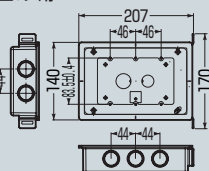

耐火遮音スイッチボックス

PS (ボックス)

耐火遮音壁用

タイカスールBP3と併用

(別売)

■1ケ用

■2ケ用

■3ケ用

■4ケ用

※平塗代カバー付

- 遮音効果に優れた遮音カバー付の鉄製ボックスです。
- 鉄製の側面固定台座により、間柱に簡単に固定できます。
- 平塗代カバー付。

呼び	品番	側面ノックアウト	入数	最小入数	希望小売価格(税抜)
1ケ用	MTKB-1CSW-CS	22・22(25・25)×3	10	1	1,950
2ケ用	MTKB-2CSW-CS	16・22・16(19・25・19)×2 22(25)×1	10	1	2,920
3ケ用	MTKB-3CSW-CS	22・22・22(25・25・25)×2 22・22(25・25)×1	10	1	3,910
4ケ用	MTKB-4CSW-CS	22・22・22・22(25・25・25・25)×2 22・22(25・25)×1	10	1	5,850

■台座なし

- 側面固定台座の付いていないシンプルタイプです。取り付けには自在バー、調整固定バー等をご使用ください。

➔ 563頁

呼び	品番	側面ノックアウト	入数	最小入数	希望小売価格(税抜)
1ケ用	MTKB-1CSWC SN	22・22(25・25)×3	10	1	1,950
2ケ用	MTKB-2CSWC SN	16・22・16(19・25・19)×2 22(25)×1	10	1	2,920
3ケ用	MTKB-3CSWC SN	22・22・22(25・25・25)×2 22・22(25・25)×1	10	1	3,910
4ケ用	MTKB-4CSWC SN	22・22・22・22(25・25・25・25)×2 22・22(25・25)×1	10	1	5,850