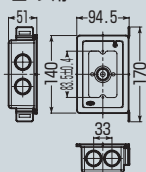

耐火遮音スイッチボックス

PS (ボックス)

耐火遮音壁用

タイカスールBP3と併用

(別売)

■1ケ用

■2ケ用

■3ケ用

■4ケ用

※平塗代カバー付

- ●遮音効果に優れた遮音カバー付の鉄製ボックスです。
- ●鉄製の側面固定台座により、間柱に簡単に固定できます。
- ●平塗代カバー付。

呼び	品番	側面ノックアウト	入数	最小入数	希望小売価格(税抜)
1ケ用	MTKB-1CSW-CS	22・22(25・25)×3	10	1	1,950
2ケ用	MTKB-2CSW-CS	16・22・16(19・25・19)×2 22(25)×1	10	1	2,920
3ケ用	MTKB-3CSW-CS	22・22・22(25・25・25)×2 22・22(25・25)×1	10	1	3,910
4ケ用	MTKB-4CSW-CS	22・22・22・22(25・25・25・25)×2 22・22(25・25)×1	10	1	5,850

■台座なし

- ●側面固定台座の付いていないシンプルタイプです。取り付けには自在バー、調整固定バー等をご使用ください。

➔ 563頁

呼び	品番	側面ノックアウト	入数	最小入数	希望小売価格(税抜)
1ケ用	MTKB-1CSWC SN	22・22(25・25)×3	10	1	1,950
2ケ用	MTKB-2CSWC SN	16・22・16(19・25・19)×2 22(25)×1	10	1	2,920
3ケ用	MTKB-3CSWC SN	22・22・22(25・25・25)×2 22・22(25・25)×1	10	1	3,910
4ケ用	MTKB-4CSWC SN	22・22・22・22(25・25・25・25)×2 22・22(25・25)×1	10	1	5,850