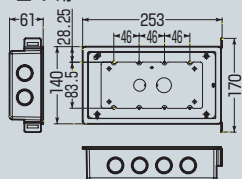

耐火遮音スイッチボックス

PS (ボックス)

耐火遮音壁用

タイカスールBP3と併用

(別売)

■1ケ用

■2ケ用

■3ケ用

■4ケ用

※平塗代カバー付

- 遮音効果に優れた遮音カバー付の鉄製ボックスです。
- 鉄製の側面固定台座により、間柱に簡単に固定できます。
- 平塗代カバー付。

呼び	品番	側面ノックアウト	入数	最小入数	希望小売価格(税抜)
1ケ用	MTKB-1CSW-CS	22・22(25・25)×3	10	1	1,950
2ケ用	MTKB-2CSW-CS	16・22・16(19・25・19)×2 22(25)×1	10	1	2,920
3ケ用	MTKB-3CSW-CS	22・22・22(25・25・25)×2 22・22(25・25)×1	10	1	3,910
4ケ用	MTKB-4CSW-CS	22・22・22・22(25・25・25・25)×2 22・22(25・25)×1	10	1	5,850

■台座なし

- 側面固定台座の付いていないシンプルタイプです。取り付けには自在バー、調整固定バー等をご使用ください。

➔ 563頁

呼び	品番	側面ノックアウト	入数	最小入数	希望小売価格(税抜)
1ケ用	MTKB-1CSWC SN	22・22(25・25)×3	10	1	1,950
2ケ用	MTKB-2CSWC SN	16・22・16(19・25・19)×2 22(25)×1	10	1	2,920
3ケ用	MTKB-3CSWC SN	22・22・22(25・25・25)×2 22・22(25・25)×1	10	1	3,910
4ケ用	MTKB-4CSWC SN	22・22・22・22(25・25・25・25)×2 22・22(25・25)×1	10	1	5,850