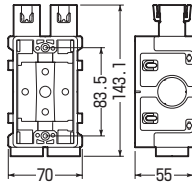

・仕切板(61M)付

ハブ無

USB1

USB2

・仕切板(61M)付

USB3

・仕切板(61M)付

- 塗代カバー不要！配線器具が直接取り付けられおトクです。
- 開口部はトロの侵入を防ぐ防トロテープ、防トロキャップ付です。
- ボックスの傾き防止ができる、便利な4mmバー取り付け穴付です。(ビス固定不要)

ねじ込みロック付

ハンマーの叩き不要！
ねじ込めばロックが抜ける
新方式

適合コネクタ

- CDK-16G,22G
- MFSK-16G,22G

■ハブ付		■ハブ無	
規格	個数	規格	個数
1個用	2	1個用	4
2個用	3	2個用	6
3個用	3	3個用	6

※1個用はサイズ16のコネクタが2連で取り付けられます。※22サイズは2連不可。

■USB1-C16

■USB1

■USB2-C16

■USB2

■USB3-C16

■USB3

■ハブ付

品番	種類	適合管 (CD管)	側面ノックアウト	入数	副入数	希望小売価格(税抜)
USB1-C16	1個用	16(1方出2個口)	22(25)×2	50	1	460
USB2-C16	2個用	16(1方出4個口)	22(25)×2	20	1	970
USB3-C16	3個用	16(1方出6個口)	22(25)×2	20	1	1,600

■ハブ無

品番	種類	側面ノックアウト	入数	副入数	希望小売価格(税抜)
USB1	1個用	22(25)×2	50	1	440
USB2	2個用	22(25)×2	20	1	940
USB3	3個用	22(25)×2	20	1	1,570