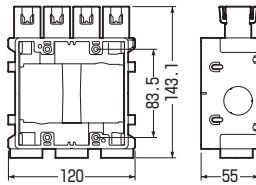

ねじ込みロック付

ハンマーの叩き不要！
ねじ込めばロックが抜ける
新方式

適合コネクタ

- CDK-16G,22G
- MFSK-16G,22G

■ハブ付		■ハブ無	
規格	個数	規格	個数
1個用	2	1個用	4
2個用	3	2個用	6
3個用	3	3個用	6

※1個用はサイズ16のコネクタが2連で取り付けられます。※22サイズは2連不可。

■USB1-C16

■USB1

■USB2-C16

■USB2

■USB3-C16

■USB3

■ハブ付

品番	種類	適合管 (CD管)	側面ノックアウト	入数	副入数	希望小売価格(税抜)
USB1-C16	1個用	16(1方出2個口)	22(25)×2	50	1	460
USB2-C16	2個用	16(1方出4個口)	22(25)×2	20	1	970
USB3-C16	3個用	16(1方出6個口)	22(25)×2	20	1	1,600

■ハブ無

品番	種類	側面ノックアウト	入数	副入数	希望小売価格(税抜)
USB1	1個用	22(25)×2	50	1	440
USB2	2個用	22(25)×2	20	1	940
USB3	3個用	22(25)×2	20	1	1,570