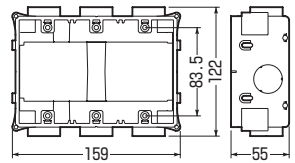

■USB2-C16

■USB2

■USB3-C16

■USB3

■ハブ付

品番	種類	適合管 (CD管)	側面ノックアウト	入数	副入数	希望小売価格(税抜)
USB1-C16	1個用	16(1方出2個口)	22(25)×2	50	1	460
USB2-C16	2個用	16(1方出4個口)	22(25)×2	20	1	970
USB3-C16	3個用	16(1方出6個口)	22(25)×2	20	1	1,600

■ハブ無

品番	種類	側面ノックアウト	入数	副入数	希望小売価格(税抜)
USB1	1個用	22(25)×2	50	1	440
USB2	2個用	22(25)×2	20	1	940
USB3	3個用	22(25)×2	20	1	1,570