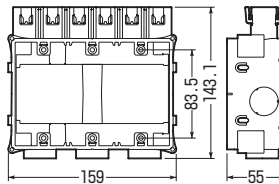

ねじ込みロック付

ハンマーの叩き不要！
ねじ込めばロックが抜ける
新方式

適合コネクタ

- CDK-16G,22G
- MFSK-16G,22G

■ハブ付		■ハブ無	
規格	個数	規格	個数
1個用	2	1個用	4
2個用	3	2個用	6
3個用	3	3個用	6

※1個用はサイズ16のコネクタが2連で取り付けられます。※22サイズは2連不可。

■USB1-C16

■USB1

■USB2-C16

■USB2

■USB3-C16

■USB3

■ハブ付

品番	種類	適合管 (CD管)	側面ノックアウト	入数	副入数	希望小売価格(税抜)
USB1-C16	1個用	16(1方出2個口)	22(25)×2	50	1	460
USB2-C16	2個用	16(1方出4個口)	22(25)×2	20	1	970
USB3-C16	3個用	16(1方出6個口)	22(25)×2	20	1	1,600

■ハブ無

品番	種類	側面ノックアウト	入数	副入数	希望小売価格(税抜)
USB1	1個用	22(25)×2	50	1	440
USB2	2個用	22(25)×2	20	1	940
USB3	3個用	22(25)×2	20	1	1,570