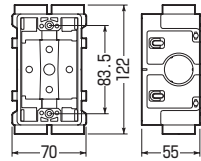

ねじ込みロック付

ハンマーの叩き不要！
ねじ込めばロックが抜ける
新方式

適合コネクタ

- CDK-16G,22G
- MFSK-16G,22G

■ハブ付		■ハブ無	
規格	個数	規格	個数
1個用	2	1個用	4
2個用	3	2個用	6
3個用	3	3個用	6

※1個用はサイズ16のコネクタが2連で取り付けられます。※22サイズは2連不可。

■USB1-C16

■USB1

■USB2-C16

■USB2

■USB3-C16

■USB3

■ハブ付

品番	種類	適合管 (CD管)	側面ノックアウト	入数	副入数	希望小売価格(税抜)
USB1-C16	1個用	16(1方出2個口)	22(25)×2	50	1	460
USB2-C16	2個用	16(1方出4個口)	22(25)×2	20	1	970
USB3-C16	3個用	16(1方出6個口)	22(25)×2	20	1	1,600

■ハブ無

品番	種類	側面ノックアウト	入数	副入数	希望小売価格(税抜)
USB1	1個用	22(25)×2	50	1	440
USB2	2個用	22(25)×2	20	1	940
USB3	3個用	22(25)×2	20	1	1,570