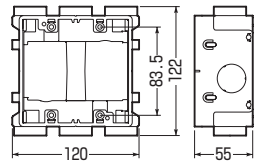

ねじ込みロック付

ハンマーの叩き不要！
ねじ込めばロックが抜ける
新方式

適合コネクタ

- CDK-16G,22G
- MFSK-16G,22G

■ハブ付		■ハブ無	
規格	個数	規格	個数
1個用	2	1個用	4
2個用	3	2個用	6
3個用	3	3個用	6

※1個用はサイズ16のコネクタが2連で取り付けられます。※22サイズは2連不可。

■USB1-C16

■USB1

■USB2-C16

■USB2

■USB3-C16

■USB3

■ハブ付

品番	種類	適合管 (CD管)	側面ノックアウト	入数	副入数	希望小売価格(税抜)
USB1-C16	1個用	16(1方出2個口)	22(25)×2	50	1	460
USB2-C16	2個用	16(1方出4個口)	22(25)×2	20	1	970
USB3-C16	3個用	16(1方出6個口)	22(25)×2	20	1	1,600

■ハブ無

品番	種類	側面ノックアウト	入数	副入数	希望小売価格(税抜)
USB1	1個用	22(25)×2	50	1	440
USB2	2個用	22(25)×2	20	1	940
USB3	3個用	22(25)×2	20	1	1,570