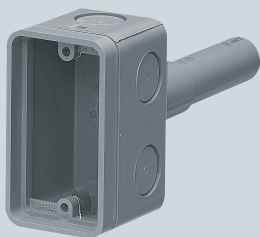

耐衝撃
HI

- 200mm厚の壁に使用するスイッチボックスです。
- VE管付ですから壁裏に貫通できます。

品番	側面ノックアウト	入数	希望小売価格(税抜)
CSW-1S68NV20	22・22(25・25)×2 22(25)×2	10	780

 在庫問合せ品