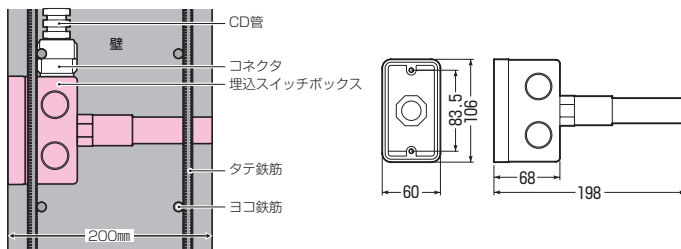

耐衝撃
HI

- 200mm厚の壁に使用するスイッチボックスです。
- VE管付ですから壁裏に貫通できます。

品番	側面ノックアウト	入数	希望小売価格(税抜)
CSW-1S68NV20	22・22(25・25)×2 22(25)×2	10	780

 在庫問合せ品