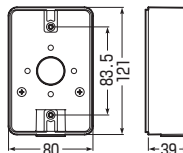

高耐
候性

耐衝撃性
HI

PVR16-BC1LB

PVR22-BC1K

PVR22-BC1AK

■PVR16-BC1LB

※スリーブ(1個)キャップ(1個)付です。

■PVR22-BC1K

※スリーブ(1個)キャップ(1個)付です。

■PVR22-BC1AK

※スリーブ(1個)キャップ(1個)付です。

品番		規格	側面穴径	入数	最小入数	希望小売価格(税抜)
ライトブラウン	ブラック					
PVR16-BC1LB	—	VE14・16(1方出)	無	20	1	680
—	PVR22-BC1K	VE16・22(1方出)	無	20	1	840
—	PVR22-BC1AK	VE16・22	φ27×1	20	1	840