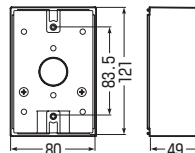

高耐
候性

耐衝撃性
HI

PVR16-BC1LB

PVR22-BC1K

PVR22-BC1AK

■PVR16-BC1LB

※スリーブ(1個)キャップ(1個)付です。

■PVR22-BC1K

※スリーブ(1個)キャップ(1個)付です。

■PVR22-BC1AK

※スリーブ(1個)キャップ(1個)付です。

品番		規格	側面穴径	入数	最小入数	希望小売価格(税抜)
ライトブラウン	ブラック					
PVR16-BC1LB	—	VE14・16(1方出)	無	20	1	680
—	PVR22-BC1K	VE16・22(1方出)	無	20	1	840
—	PVR22-BC1AK	VE16・22	φ27×1	20	1	840