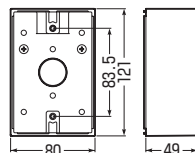

高耐
候性

耐衝撃性
HI

PVR16-BC1LB

PVR22-BC1K

PVR22-BC1AK

■PVR16-BC1LB

※スリーブ(1個)キャップ(1個)付です。

■PVR22-BC1K

※スリーブ(1個)キャップ(1個)付です。

■PVR22-BC1AK

※スリーブ(1個)キャップ(1個)付です。

品番		規格	側面穴径	入数	最小入数	希望小売価格(税抜)
ライトブラウン	ブラック					
PVR16-BC1LB	—	VE14・16(1方出)	無	20	1	680
—	PVR22-BC1K	VE16・22(1方出)	無	20	1	840
—	PVR22-BC1AK	VE16・22	φ27×1	20	1	840