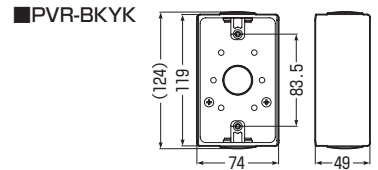

高耐  
候性  
耐衝撃性  
HI

PVR-BKK

PVR-BKYK

PVR-BKWK

- コネクタが取り付けられます。
- 2ヶ用は仕切板62Mが取り付けられます。

※G1/2(サイズ14)も取り付けられます。ロックナットで挟み込んでください。

予

種類	品番	色	コネクタねじのサイズ	背面ノック	入数	最小入数	希望小売価格(税抜)
1ヶ用	<b>PVR-BKK</b>	ブラック	G3/4(14・16・22)	φ27.1×1			
	<b>PVR-BKYK</b>	ブラック	G3/4(14・16・22)	φ27.1×1	20	1	1,020
2ヶ用	<b>PVR-BKWK</b>	ブラック	G3/4(14・16・22)	φ27.1×2	20	1	1,380