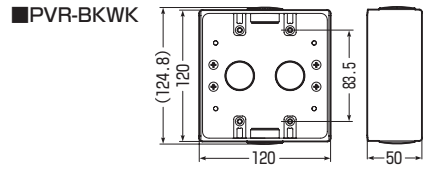

高耐  
候性  
耐衝撃性  
HI

PVR-BKK

PVR-BKYK

PVR-BKWK

- コネクタが取り付けられます。
- 2ヶ用は仕切板62Mが取り付けられます。

※G1/2(サイズ14)も取り付けられます。ロックナットで挟み込んでください。

予

種類	品番	色	コネクタねじのサイズ	背面ノック	入数	最小入数	希望小売価格(税抜)
1ヶ用	<b>PVR-BKK</b>	ブラック	G3/4(14・16・22)	φ27.1×1			
	<b>PVR-BKYK</b>	ブラック	G3/4(14・16・22)	φ27.1×1	20	1	1,020
2ヶ用	<b>PVR-BKWK</b>	ブラック	G3/4(14・16・22)	φ27.1×2	20	1	1,380