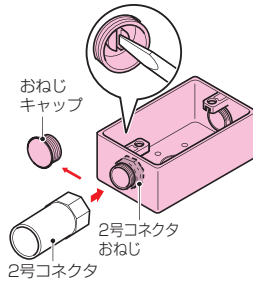

高耐  
候性  
耐衝撃性  
HI

PVR-BKK

PVR-BKYK

PVR-BKWK

- コネクタが取り付けられます。
- 2ヶ用は仕切板62Mが取り付けられます。

※G1/2(サイズ14)も取り付けられます。ロックナットで挟み込んでください。

予

種類	品番	色	コネクタねじのサイズ	背面ノック	入数	最小入数	希望小売価格(税抜)
1ヶ用	<b>PVR-BKK</b>	ブラック	G3/4(14・16・22)	φ27.1×1			
	<b>PVR-BKYK</b>	ブラック	G3/4(14・16・22)	φ27.1×1	20	1	1,020
2ヶ用	<b>PVR-BKWK</b>	ブラック	G3/4(14・16・22)	φ27.1×2	20	1	1,380