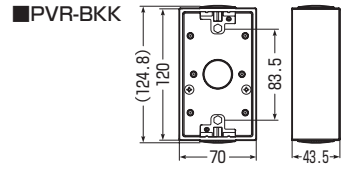

高耐  
候性  
耐衝撃性  
HI

PVR-BKK

PVR-BKYK

PVR-BKWK

- コネクタが取り付けられます。
- 2ヶ用は仕切板62Mが取り付けられます。

※G1/2(サイズ14)も取り付けられます。ロックナットで挟み込んでください。

予

種類	品番	色	コネクタねじのサイズ	背面ノック	入数	最小入数	希望小売価格(税抜)
1ヶ用	<b>PVR-BKK</b>	ブラック	G3/4(14・16・22)	φ27.1×1			
	<b>PVR-BKYK</b>	ブラック	G3/4(14・16・22)	φ27.1×1	20	1	1,020
2ヶ用	<b>PVR-BKWK</b>	ブラック	G3/4(14・16・22)	φ27.1×2	20	1	1,380