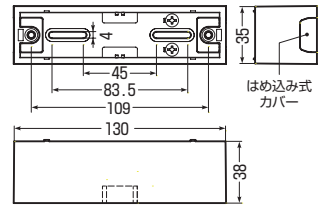

モール用スイッチボックス (機器用)

新

機器用配線器具
(2個用)

- 機器用配線器具(2個用)用のモール用スイッチボックスです。
- スクエアタイプのプレート(コーナーRなし)に最適です。
- 当社プラモールに適合するはめ込み式カバーとノックアウト各々2個付です。
※はめ込み式カバーは2号モールにピッタリ。

品番	色	適合モール	入数	最小入数	希望小売価格(税抜)
MSB-K2W	ホワイト	プラモール(0~2号)	5	1	540
MSB-K2K	ブラック				