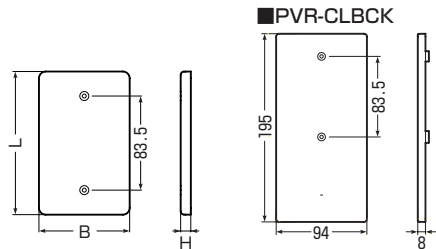

露出スイッチボックス用カブセ蓋

	品番	色	適合ボックス	L	B	H	入数	最小入数	希望小売価格(税抜)
新	PVR-CK	ブラック	SW1-(14~28)□・SW2-(14~28)□・PVR16-(0,1,2)・PVR-BKY・PVR-22FU PVR22-(0,1,2)・PVR-(16,22U,28)・PVR16-2F・PVR-(16,22)F	127	80.5	9	20	1	630
予	PVR-CBCK	ブラック	PVR16-BC1□・PVR22-BC1□・PVR22-BC2□・PVR22-BC2□ PVR22-BC1A□・PVR22-BCU□	125.5	85	9.3			
予	PVR-CLBCK	ブラック	PVR22-LBC□・PVR22-LBC1□	—	—	—			