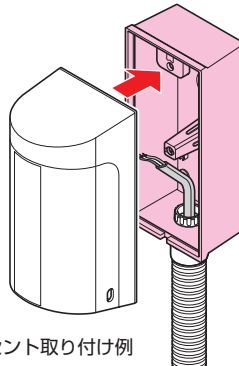

露出スイッチボックス (防水コンセント用)

高耐
候性

耐衝撃性
HI

色：ベージュ

PVR22-LBCJ

PVR22-LBC1J

スリーブ付

- 電気自動車充電用コンセント、防水コンセントにピッタリのサイズです。
※器具の種類によって取り付けられないものがあります。事前にご確認ください。
- ロック付なので、各種コネクタが取り付けます。
- 上面のロックは見えないので、ロックを抜かない場合もキレイです。
- PVR22-LBC1Jは、1サイズ下のVE管も使用できるスリーブ付。

EV充電用コンセント取り付け例

茶系の外壁等にマッチする色もあります。

➡ 1077頁

●ブラック

■PVR22-LBCJ

■PVR22-LBC1J

※スリーブ(1個)付です。

品番	側面ロック	適合	入数	最小入数	希望小売価格(税抜)
PVR22-LBCJ	22(25)×2	●EV・PHEV充電用カバー付屋外コンセント ●カバー付接地防水コンセント			
PVR22-LBC1J	22(25)×1(ハブ：VE16・22)				