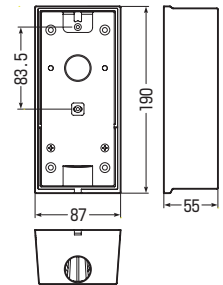

EV充電用コンセント取り付け例

茶系の外壁等にマッチする色もあります。

➡ 1077頁

●ブラック

■PVR22-LBCJ

■PVR22-LBC1J

※スリーブ(1個)付です。

品番	側面ロック	適合	入数	最小入数	希望小売価格(税抜)
PVR22-LBCJ	22(25)×2	●EV・PHEV充電用カバー付屋外コンセント ●カバー付接地防水コンセント			
PVR22-LBC1J	22(25)×1(ハブ：VE16・22)				