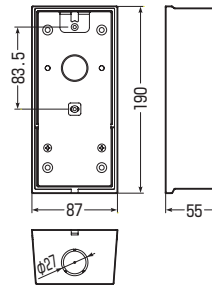

EV充電用コンセント取り付け例

茶系の外壁等にマッチする色もあります。

➡ 1077頁

●ブラック

■PVR22-LBCJ

■PVR22-LBC1J

※スリーブ(1個)付です。

品番	側面ロック	適合	入数	最小入数	希望小売価格(税抜)
PVR22-LBCJ	22(25)×2	●EV・PHEV充電用カバー付屋外コンセント ●カバー付接地防水コンセント			
PVR22-LBC1J	22(25)×1(ハブ：VE16・22)				