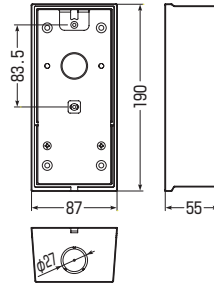

露出スイッチボックス (防水コンセント用)

高耐
候性
耐衝撃性
HI
色：ブラック

PVR22-LBCK

PVR22-LBC1K

スリーブ付

●PVR22-LBC1Kは、1サイズ下のVE管も使用できるスリーブ付。

■PVR22-LBCK

■PVR22-LBC1K

*スリーブ(1個)付です。

品番	側面ロック	適合	入数	最小入数	希望小売価格(税抜)
PVR22-LBCK	22(25)×2	●EV・PHEV充電用カバー付屋外コンセント ●カバー付接地防水コンセント			
PVR22-LBC1K	22(25)×1(ハブ：VE16・22)				