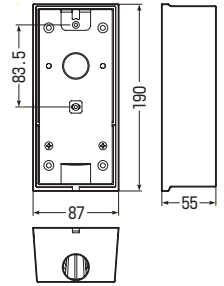

露出スイッチボックス (防水コンセント用)

高耐
候性
耐衝撃性
HI
色：ブラック

PVR22-LBCK

PVR22-LBC1K

スリーブ付

●PVR22-LBC1Kは、1サイズ下のVE管も使用できるスリーブ付。

■PVR22-LBCK

■PVR22-LBC1K

*スリーブ(1個)付です。

品番	側面ロック	適合	入数	最小入数	希望小売価格(税抜)
PVR22-LBCK	22(25)×2	●EV・PHEV充電用カバー付屋外コンセント ●カバー付接地防水コンセント			
PVR22-LBC1K	22(25)×1(ハブ：VE16・22)				