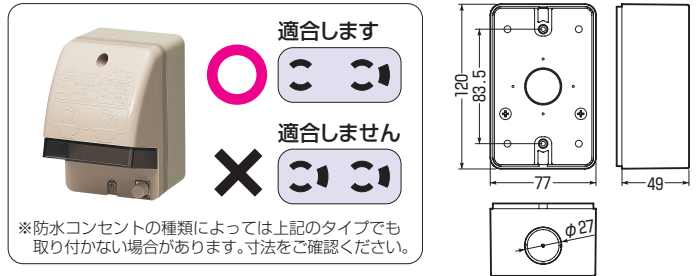

高耐
候性

耐衝撃性
HI

1ヶ用

※ライトブラウン色もあります。 → 1076頁

- 片側のみ接地極付タイプの防水コンセントにピッタリのスイッチボックスです。
- ロック付なので、各種コネクタが取り付けます。

品番	色	側面ノック	入数	最小入数	希望小売価格(税抜)
PVR-0BC0J	ベージュ	22(25)×1	20	1	900
PVR-0BC0M	ミルキーホワイト				