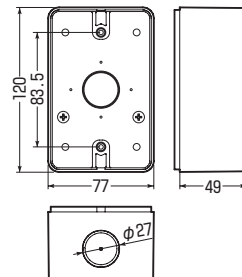

高耐
候性

耐衝撃性
HI

1ヶ用

- 片側のみ接地極付タイプの防水コンセントにピッタリのスイッチボックスです。
- ※防水コンセントの種類によっては取り付けられない場合があります。寸法をご確認ください。

品番	色	側面ノック	入数	最小入数	希望小売価格(税抜)
PVR-0BC0LB	ライトブラウン	22(25)×1	20	1	980