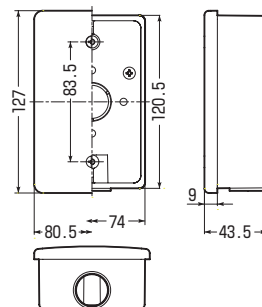

高耐
候性
耐衝撃性
HI

- 露出スイッチボックス(PVR16-1)のカプセ蓋付です。
- 1サイズ下のVE管も使用できるスリーブ付。

品番	色	適合管	入数	最小入数	希望小売価格(税抜)
PVR16-1PJ	ベージュ	VE14・16	20	1	1,190
PVR16-1PM	ミルクホワイト				