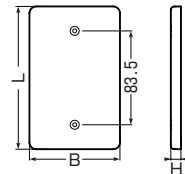

露出スイッチボックス用カブセ蓋

●露出スイッチボックス等のカブセ蓋です。

PVR-CSはコネクタ付のボックスに対応したノック部があります。

コネクタ付のボックスにご使用の場合は、蓋に付いているノック部分をペンチで抜き取ってご使用ください。

茶系の外壁等にマッチする色もあります。➡1077頁

品番	色	適合ボックス	L	B	H	入数	最小入数	希望小売価格(税抜)
PVR-CJ	ベージュ	SW1-(14~28)□・SW2-(14~28)□・PVR16-(0.1,2)・PVR-BKY・PVR-22FU	127	80.5	9	20	1	530
PVR-CM	ミルクホワイト	PVR22-(0.1,2)・PVR-(16,22U,28)・PVR16-2F・PVR-(16,22)F						
PVR-CSJ	ベージュ	SBR-B(14,16)VJ・SBR-B(14,16)VTJ・PVR-0BC0J SBR-B(14,16)FT・SBR-B(14,16)F・SBR-BJ	127.5	84	10.8	10	1	770
PVR-CSM	ミルクホワイト	PVR-0BC0M						
予 PVR-CBCJ	ベージュ	PVR16-BC1□・PVR22-BC1□・PVR22-BC2□・PVR22-BC2□	125.5	85	9.3			
予 PVR-CBCM	ミルクホワイト	PVR22-BC1A□・PVR22-BCU□						
予 PVR-CLBCJ	ベージュ	PVR22-LBC□・PVR22-LBC1□						