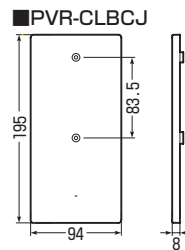

露出スイッチボックス用カブセ蓋

●露出スイッチボックス等のカブセ蓋です。

PVR-CSはコネクタ付のボックスに対応したノック部があります。

コネクタ付のボックスにご使用の場合は、蓋に付いているノック部分をペンチで抜き取ってご使用ください。

茶系の外壁等にマッチする色もあります。➡1077頁

品番	色	適合ボックス	L	B	H	入数	最小入数	希望小売価格(税抜)
PVR-CJ	ベージュ	SW1-(14~28)□・SW2-(14~28)□・PVR16-(0.1,2)・PVR-BKY・PVR-22FU	127	80.5	9	20	1	530
PVR-CM	ミルクホワイト	PVR22-(0.1,2)・PVR-(16,22U,28)・PVR16-2F・PVR-(16,22)F						
PVR-CSJ	ベージュ	SBR-B(14,16)VJ・SBR-B(14,16)VTJ・PVR-0BC0J SBR-B(14,16)FT・SBR-B(14,16)F・SBR-BJ	127.5	84	10.8	10	1	770
PVR-CSM	ミルクホワイト	PVR-0BC0M						
予 PVR-CBCJ	ベージュ	PVR16-BC1□・PVR22-BC1□・PVR22-BC2□・PVR22-BC2□	125.5	85	9.3			
予 PVR-CBCM	ミルクホワイト	PVR22-BC1A□・PVR22-BCU□						
予 PVR-CLBCJ	ベージュ	PVR22-LBC□・PVR22-LBC1□						