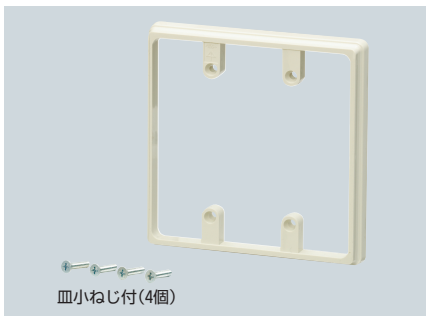

露出スイッチボックス2ヶ用継枠

- 露出スイッチボックスに250V30Aのコンセント(IHクッキングヒーター用等)を付ける場合にボックスを10mm深くできます。

品番	色	適合ボックス	入数	希望小売価格(税抜)
OF-120J10J	ベージュ	露出スイッチボックス(2ヶ用) 露出スイッチボックス2ヶ用(2号コネクタ付・無) 露出スイッチボックス(フランクタイプ)2ヶ用 ※PVR-0WS□は除く 深形モジュール用スイッチボックス(2ヶ用)	1	410
OF-120J10M	ミルキーホワイト			