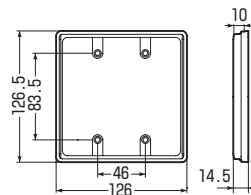

露出スイッチボックス2ヶ用継枠

- 露出スイッチボックスに250V30Aのコンセント(IHクッキングヒーター用等)を付ける場合にボックスを10mm深くできます。

品番	色	適合ボックス	入数	希望小売価格(税抜)
OF-120J10J	ベージュ	露出スイッチボックス(2ヶ用) 露出スイッチボックス2ヶ用(2号コネクタ付・無) 露出スイッチボックス(フランクタイプ)2ヶ用 ※PVR-0WS□は除く 深形モジュール用スイッチボックス(2ヶ用)	1	410
OF-120J10M	ミルキーホワイト			