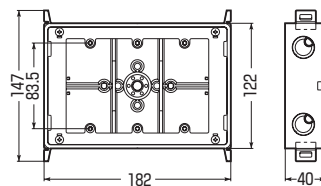

耐衝撃性
HI

アルミ
箱付

3分スタート付

(塗代カバー)

・仕切板(26MA)付

●薄壁に最適な3個用スイッチボックスです。

種類	品番	側面ノックアウト	入数	最小入数	希望小売価格(税抜)
3個用(浅形)	SM40-3WNF	(16(19)用×2)×2 (22(25)用×3)×2	20	1	1,300