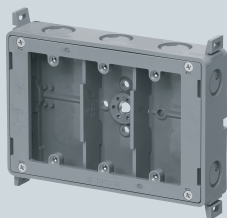

耐衝撃性
HI

アルミ
箱付

3分スタート付

(塗代カバー)

・仕切板(26MA)付

●薄壁に最適な3個用スイッチボックスです。

種類	品番	側面ノックアウト	入数	最小入数	希望小売価格(税抜)
3個用(浅形)	SM40-3WNF	(16(19)用×2)×2 (22(25)用×3)×2	20	1	1,300